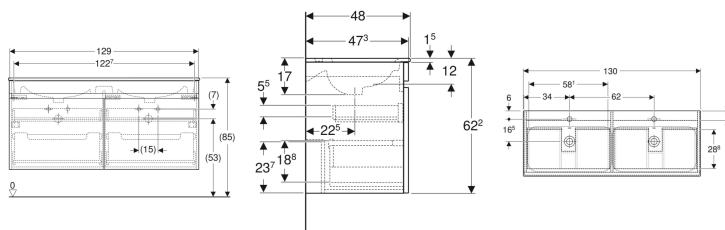

## Geberit Renova Plan Set Doppelmöbelwaschtisch schmaler Rand, mit Waschtischunterschrank, zwei Schubladen und zwei Innenschubladen

Beispielbild

### Eigenschaften

- FSC™ C134279 zertifiziert
- Wandhängend
- Mit zwei Schubladen
- Mit zwei Innenschubladen
- Griffmulde zum Öffnen
- Schublade mit Selbststeinzug

- Waschtischunterschrank aus hochverdichteter Dreischicht-Holzspanplatte
- Feuchtigkeitsbeständig
- Front aus MDF
- Vormontiert geliefert

### Technische Daten

Werkstoff	Sanitärkeramik
Maximale Schubladenbelastung	30 kg

### Lieferumfang

- Möbelwaschtisch
- Unterschrank für Möbelwaschtisch
- Befestigungsmaterial

Art.-Nr.	Farbe / Oberfläche	Hahnloch	Überlauf	B	Breite Waschtisch	H	T	VE1
501.918.01.1	Korpus und Front: weiß / lackiert hochglänzend Waschtisch: weiß	mittig	sichtbar	130 cm	130 cm	62.2 cm	48 cm	1 St.
501.918.01.8	Korpus und Front: weiß / lackiert hochglänzend Waschtisch: weiß / KeraTect	mittig	sichtbar	130 cm	130 cm	62.2 cm	48 cm	1 St.
501.918.JK.1	Korpus und Front: lava / lackiert matt Waschtisch: weiß	mittig	sichtbar	130 cm	130 cm	62.2 cm	48 cm	1 St.
501.918.JK.8	Korpus und Front: lava / lackiert matt Waschtisch: weiß / KeraTect	mittig	sichtbar	130 cm	130 cm	62.2 cm	48 cm	1 St.
501.918.00.1 *	Korpus und Front: Nussbaum hickory hell / Folie strukturiert Waschtisch: weiß	mittig	sichtbar	130 cm	130 cm	62.2 cm	48 cm	1 St.
501.918.00.8 *	Korpus und Front: Nussbaum hickory hell / Folie strukturiert Waschtisch: weiß / KeraTect	mittig	sichtbar	130 cm	130 cm	62.2 cm	48 cm	1 St.
501.918.JR.1 *	Korpus und Front: Nussbaum hickory / Folie strukturiert Waschtisch: weiß	mittig	sichtbar	130 cm	130 cm	62.2 cm	48 cm	1 St.
501.918.JR.8 *	Korpus und Front: Nussbaum hickory / Folie strukturiert Waschtisch: weiß / KeraTect	mittig	sichtbar	130 cm	130 cm	62.2 cm	48 cm	1 St.