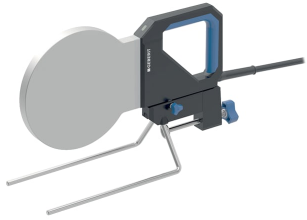

Geberit KSS-160 Schweißspiegel 230 V

VERWENDUNGSZWECKE

- Zum Spiegelschweißen von Geberit PE und Geberit Silent-db20 Röhren und Formstücken bis \varnothing 160 mm
- Für Media und Universal Schweißmaschinen

EIGENSCHAFTEN

- Mit automatischer Temperaturregelung

- Mit Betriebsanzeige
- Teflonbeschichtet
- CE-konform

TECHNISCHE DATEN

Nennspannung	230 V AC
Netzfrequenz	50–60 Hz

LIEFERUMFANG

- Schweißspiegelhalter

ZUBEHÖR

- Geberit Transportkoffer für KSS-160, leer
- Geberit Lederschutzhülle

Art.-Nr.	d, \varnothing mm	Leistungsaufnahme W	Gewicht Hauptelement kg	VE1 St.
359.641.P0.2	40–160	800	2.944	1