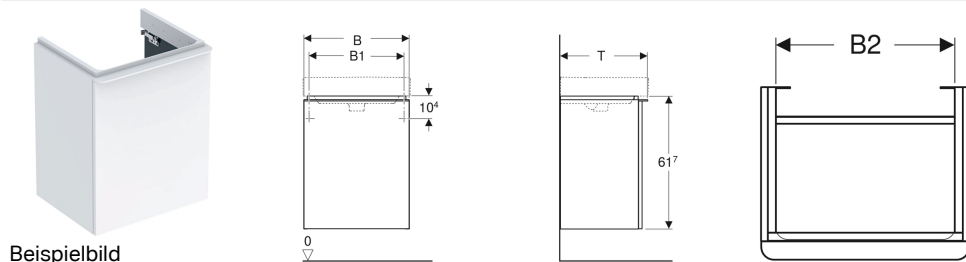

Geberit Smyle Square Unterschrank für Handwaschbecken, mit einer Tür

Eigenschaften

- FSC™ C134279 zertifiziert
- Wandhängend
- Mit einer Tür
- Griff zum Öffnen
- Tür mit Dämpfungsmechanismus

- Mit einem versetzbaren Einlegeboden
- Feuchtigkeitsbeständig
- Vormontiert geliefert

Technische Daten

Werkstoff | Hochverdichtete Dreischicht-Holzspanplatte

Lieferumfang

- Unterschrank für Handwaschbecken
- Befestigungsmaterial

Art.-Nr.	Farbe / Oberfläche	B	B1	B2	Breite Wasc htisch	H	T	Tür	V E1
500.351.00.1	Korpus und Front: weiß / lackiert hochglänzend Griff: weiß / pulverbeschichtet matt	44.2 cm	39.3 cm	37.2 cm	45 cm	61.7 cm	35.6 cm	Anschlag links	1 St.
500.364.00.1	Korpus und Front: weiß / lackiert hochglänzend Griff: weiß / pulverbeschichtet matt	49.2 cm	42.2 cm	42.2 cm	50 cm	61.7 cm	40.6 cm	Anschlag links	1 St.
500.351.JK.1 *	Korpus und Front: lava / lackiert matt Griff: lava / pulverbeschichtet matt	44.2 cm	39.3 cm	37.2 cm	45 cm	61.7 cm	35.6 cm	Anschlag links	1 St.
500.364.JK.1 *	Korpus und Front: lava / lackiert matt Griff: lava / pulverbeschichtet matt	49.2 cm	42.2 cm	42.2 cm	50 cm	61.7 cm	40.6 cm	Anschlag links	1 St.
500.351.JL.1 *	Korpus und Front: sand-grau / lackiert hochglänzend Griff: sand-grau / pulverbeschichtet matt	44.2 cm	39.3 cm	37.2 cm	45 cm	61.7 cm	35.6 cm	Anschlag links	1 St.
500.364.JL.1 *	Korpus und Front: sand-grau / lackiert hochglänzend Griff: sand-grau / pulverbeschichtet matt	49.2 cm	42.2 cm	42.2 cm	50 cm	61.7 cm	40.6 cm	Anschlag links	1 St.
500.351.JR.1	Korpus und Front: Nussbaum hickory / Melamin Holzstruktur Griff: lava / pulverbeschichtet matt	44.2 cm	39.3 cm	37.2 cm	45 cm	61.7 cm	35.6 cm	Anschlag links	1 St.
500.364.JR.1	Korpus und Front: Nussbaum hickory / Melamin Holzstruktur Griff: lava / pulverbeschichtet matt	49.2 cm	42.2 cm	42.2 cm	50 cm	61.7 cm	40.6 cm	Anschlag links	1 St.
500.363.00.1	Korpus und Front: weiß / lackiert hochglänzend Griff: weiß / pulverbeschichtet matt	49.2 cm	42.2 cm	42.2 cm	50 cm	61.7 cm	40.6 cm	Anschlag rechts	1 St.
500.350.00.1	Korpus und Front: weiß / lackiert hochglänzend Griff: weiß / pulverbeschichtet matt	44.2 cm	39.3 cm	37.2 cm	45 cm	61.7 cm	35.6 cm	Anschlag rechts	1 St.
500.350.JK.1 *	Korpus und Front: lava / lackiert matt Griff: lava / pulverbeschichtet matt	44.2 cm	39.3 cm	37.2 cm	45 cm	61.7 cm	35.6 cm	Anschlag rechts	1 St.
500.363.JK.1 *	Korpus und Front: lava / lackiert matt Griff: lava / pulverbeschichtet matt	49.2 cm	42.2 cm	42.2 cm	50 cm	61.7 cm	40.6 cm	Anschlag rechts	1 St.