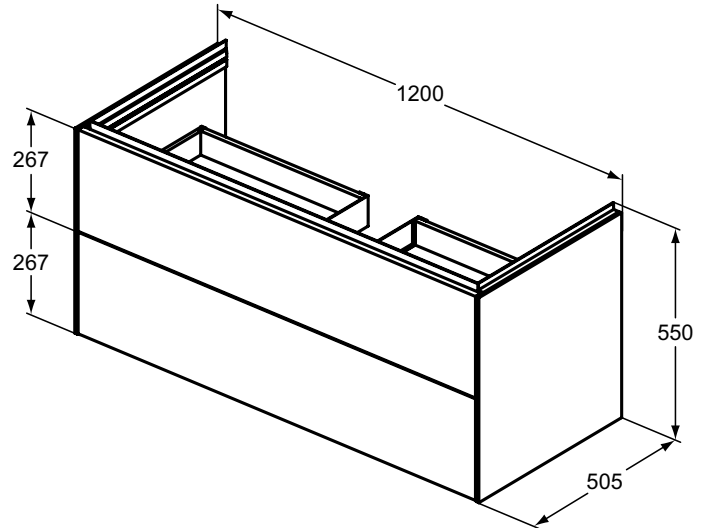

Ideal Standard

Conca

Artikel-Nr.: T4576Y1

Waschtischunterschrank 1200x555mm

Conca Waschtischunterschrank 1200x555mm, mit 2 Push-Pull Auszügen

Farbe: Y1 - Weiß matt

Eigenschaften: .Push-Pull Möbel
.FSC Zertifiziert

Mehr Produktdetails:

Montage:	Wandhängend
Gewicht (kg):	51,90
Material:	MDF
Designer:	Palomba Serafini Associati
Höhe (mm):	555
Breite (mm):	1200
Tiefe/Ausladung (mm):	505
Form:	Rechteckig

Ideal Standard GmbH - Deutschland