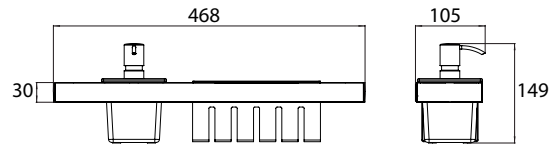

PRODUKTINFORMATION

Reling-Set Dusche/Wanne 01 chrom

Art.-Nr.1865 001 04

mit Seifenspender und Korb tief