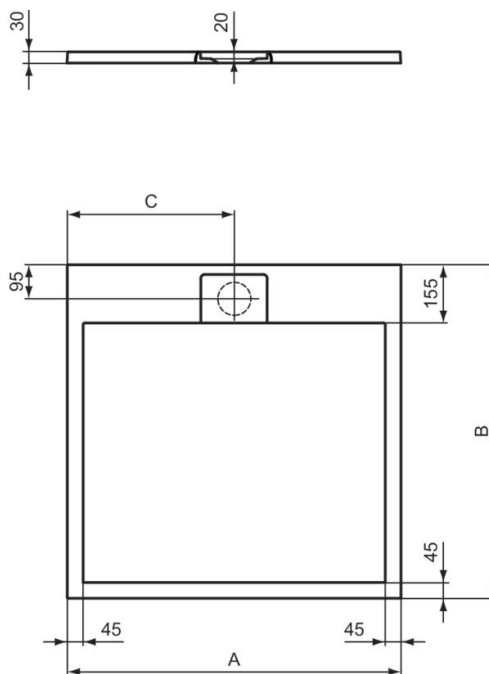

Ultra Flat S Ideal Standard

Artikel-Nr.: T5246FT

Quadrat-Brausewanne 700x700mm, bodeneben

Ultra Flat S Ideal Standard i.life Quadrat-Brausewanne
700x700mm, bodeneben

Farbe: FT - Sandstein

Technologie: Ideal Solid

Eigenschaften: .

Mehr Produktdetails:

Zulassungen: DIN EN 14527; DIN EN 251; DIN
EN 51097 Klasse C

Gewicht (kg): 17,40

Material: Ideal Solid

Designer: Palomba Serafini Associati

Höhe (mm): 30

Breite (mm): 700

Länge (mm): 700

Form: Quadratisch

	A	B	C
T5227	900	900	450
T5229	800	800	400
T5234	1000	1000	500
T5242	1200	1200	600
T5246	700	700	350