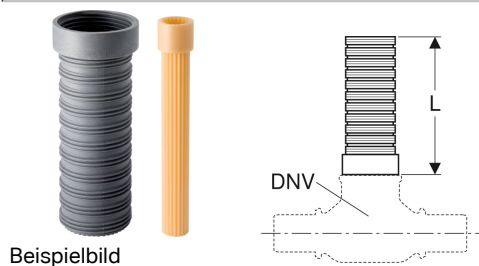

Geberit Set Spindelverlängerung für UP-Absperrventil

Lieferumfang

- Spindelverlängerung

- Verlängerungshülse

Art.-Nr.	DNV	L	VE1	VE2
610.010.00.1	15 / 20	9 cm	1 St.	5 St.
610.010.00.2	15 / 20	9 cm	1 St.	
610.011.00.1	25	9 cm		
610.011.00.2	25	9 cm	1 St.	