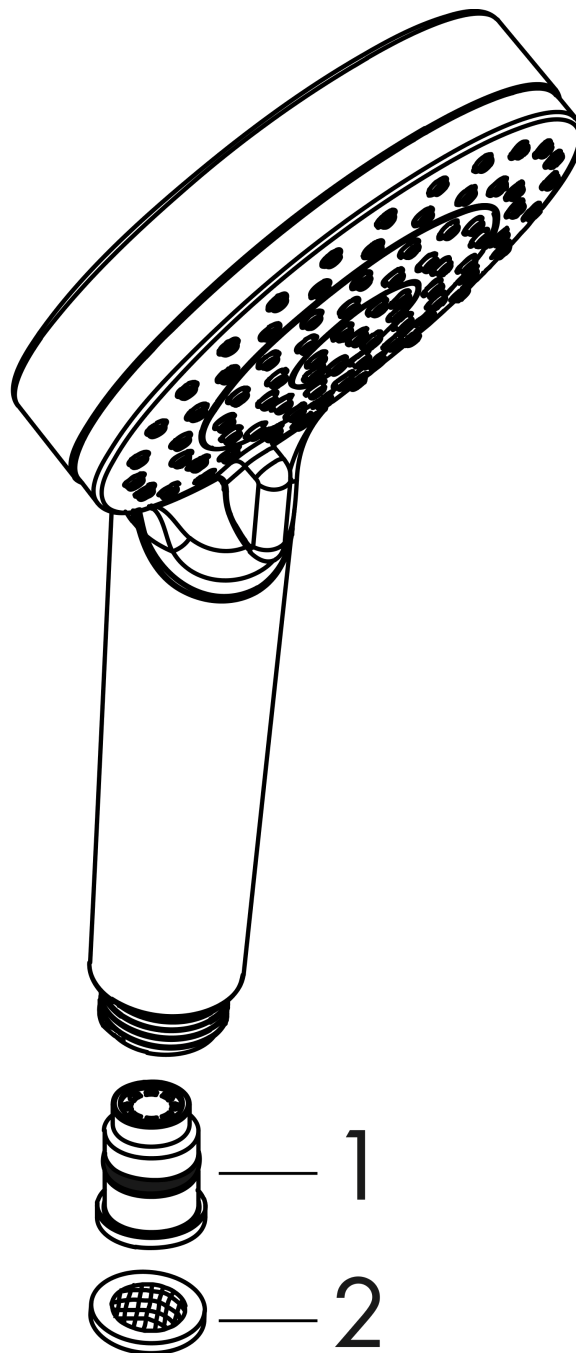

##### Merkmale

- Brausekopfgröße: 100 mm
- Strahlart: Rain, IntenseRain
- Strahlartenumstellung durch drehbare Strahlscheibe
- Oberfläche Strahlscheibe: reinigungsfreundliche Strahlscheibe aus Kunststoff
- maximale Durchflussmenge bei 3 bar: 9,7 l/min
- Mindestfließdruck: 1 bar
- mit innenliegender Wasserführung
- ausspülbare Siebdichtung
- Anschlussgewinde G 1/2
- für Durchlauferhitzer geeignet
- DVGW NW-6517BT0633
- P-IX 29827/IZ
- EPD Hand Showers

#### Produktabbildung

#### Maßzeichnung

**Vernis Blend**  
**Handbrause 100 Vario EcoSmart**  
 Oberfläche: **Chrom** Artikelnummer: **26340000**

**Durchflussdiagramm**

Die Verbrauchswerte wurden praxisnah mit den dazugehörigen Armaturen (Thermostat/Mischer/Unterputzventil) gemessen.

Vernis Blend  
 Handbrause 100 Vario EcoSmart  
 Oberfläche: **Chrom** Artikelnummer: 26340000

Explosionszeichnung

Baujahr: >02/21

**Vernis Blend**  
**Handbrause 100 Vario EcoSmart**  
 Oberfläche: **Chrom** Artikelnummer: **26340000**