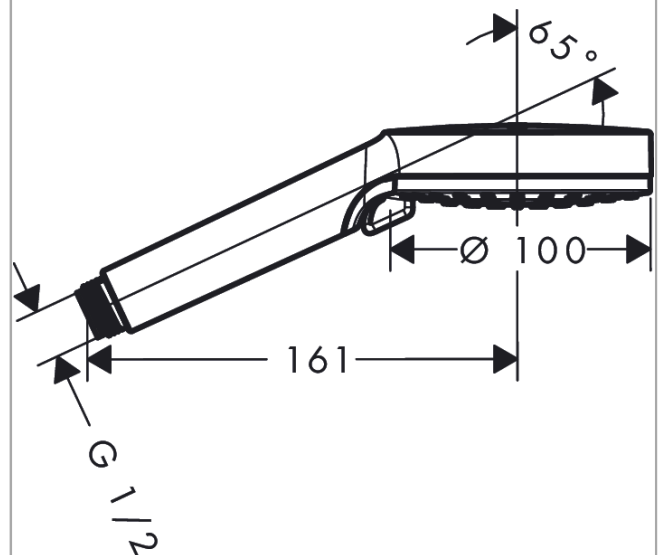

Maßzeichnung