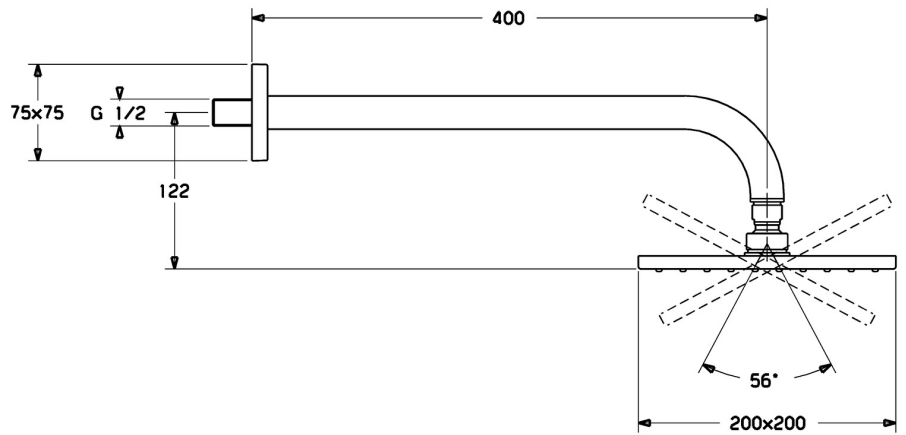

EAN: 4015474257467  
[static.hansa.com/04180240](http://static.hansa.com/04180240)

- Dusche
- Zubehör
- Wandmontage
- Chrom
- Eco-Durchfluss, Kopfbrause, Schwenkbare Kugelgelenk, Anti-Kalk-Technik
- Regenstrahl - Gleichmäßiger und starker Wasserstrahl
- Verstärkte Ausführung
- Rosette eckig
- 1-strahlig

### Technische Eigenschaften

DN-Größe (Nennmaß) **DN15**  
 Warmwasserversorgung **max. +65°C**  
 Arbeitsdruck **0.5-10 bar**  
 Anschlussgröße **G1/2**  
 Ausladung **400 mm**