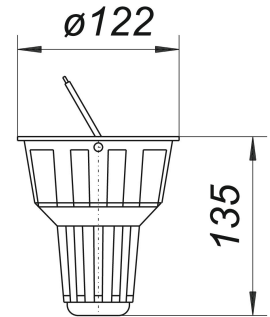

## Laubfangkorb zu 605 und 660

Artikelnummer: 844903

GTIN: 4001636844903

Rabattgruppe: 3

### Beschreibung:

Laubfangkorb zu 605 und 660

Ersatzteil zu Regenwasserabläufen 605 und 660

### Ersatzteile:

840769 Regenwasserablauf 660, DN 100/DN 125