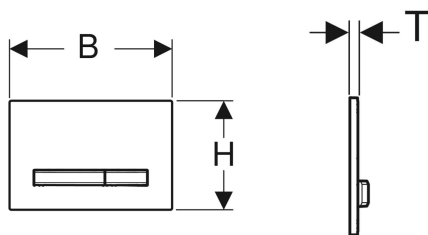

Geberit Sigma50 Betätigungsplatte für 2-Mengen-Spülung, Metallfarbe schwarzchrom

Beispielbild

Verwendungszwecke

- Zur Spülauslösung bei Sigma UP-Spülkästen

Eigenschaften

- Betätigung von vorne

Lieferumfang

- Befestigungsrahmen
- 2 Distanzbolzen

- Betätigungstasten und Grundplatte easy-to-clean-beschichtet
- Drückerstangen schallgedämmt, werkzeuglose Schnelleinstellung

Technische Daten

Betätigungskraft | < 20 N

- 2 Drückerstangen

Art.-Nr.	Farbe / Oberfläche	Werkstoff	B	H	T	VE1	VE2
115.671..JX.2	Grundplatte und Tasten: schwarzchrom Deckplatte: Nussbaum amerikanisch	Zinkdruckguss / Holz (Naturprodukt)	24.6 cm	16.4 cm	1.4 cm	1 St.	5 St.