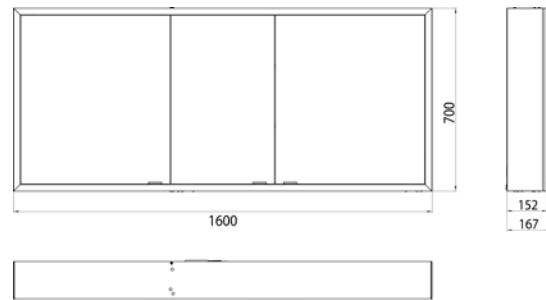

PRODUKTINFORMATION

Lichtspiegelschrank prime, 1.600 mm, 3 Türen, Aufputzmodell, IP 20 aluminium/weiss

Art.-Nr.9497 061 86

mit Lichtpaket, Seitenwand verspiegelt, mit verspiegelter- oder weißer Glasrückwand, 4 stufenlos einstellbare Ablagen, 3 Türen, 2 Steckdosen und 2 Lichttaster (Helligkeit und Lichtfarbe - kalt/warm - stufenlos dimmbar), Höhe: 700 mm, LED-Beleuchtung