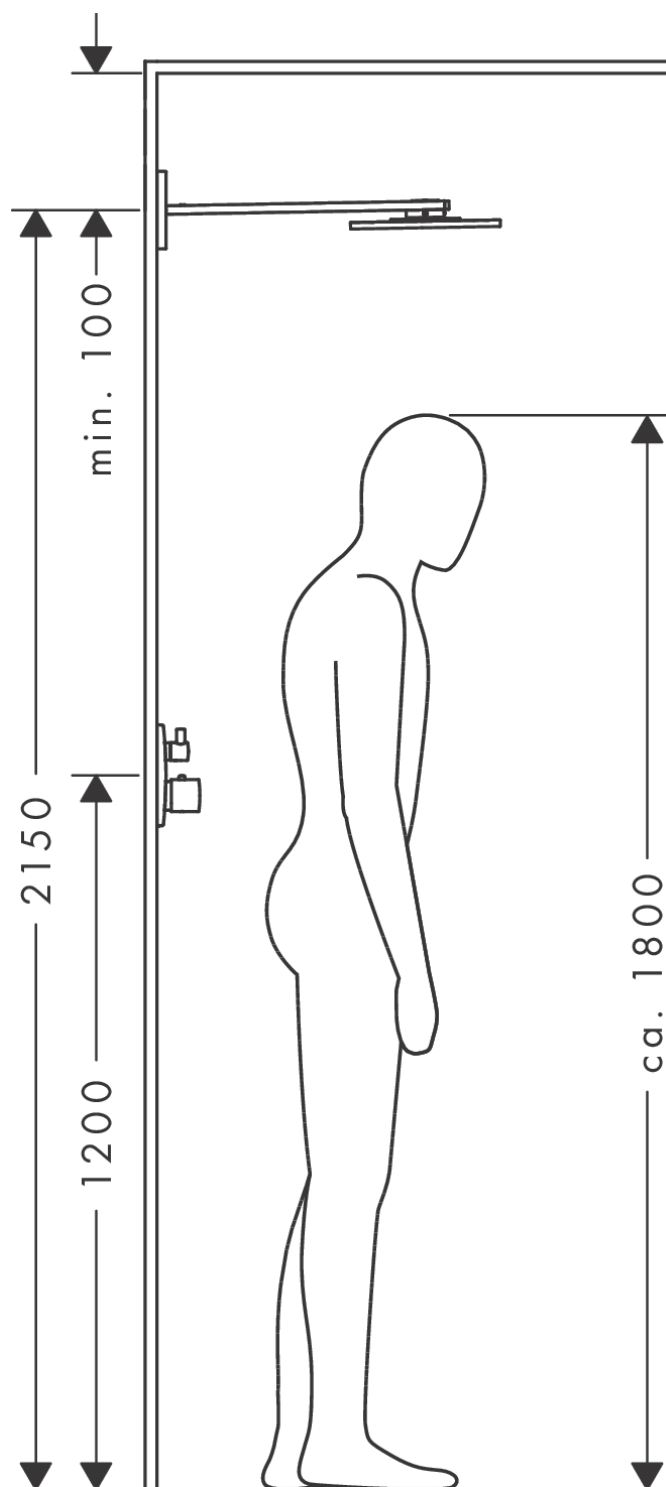

AXOR ShowerSolutions

Kopfbrause 300 1jet mit Brausearm

Oberfläche: **Edelstahl Optic** Artikelnummer: **35300800**

Einbaubeispiel