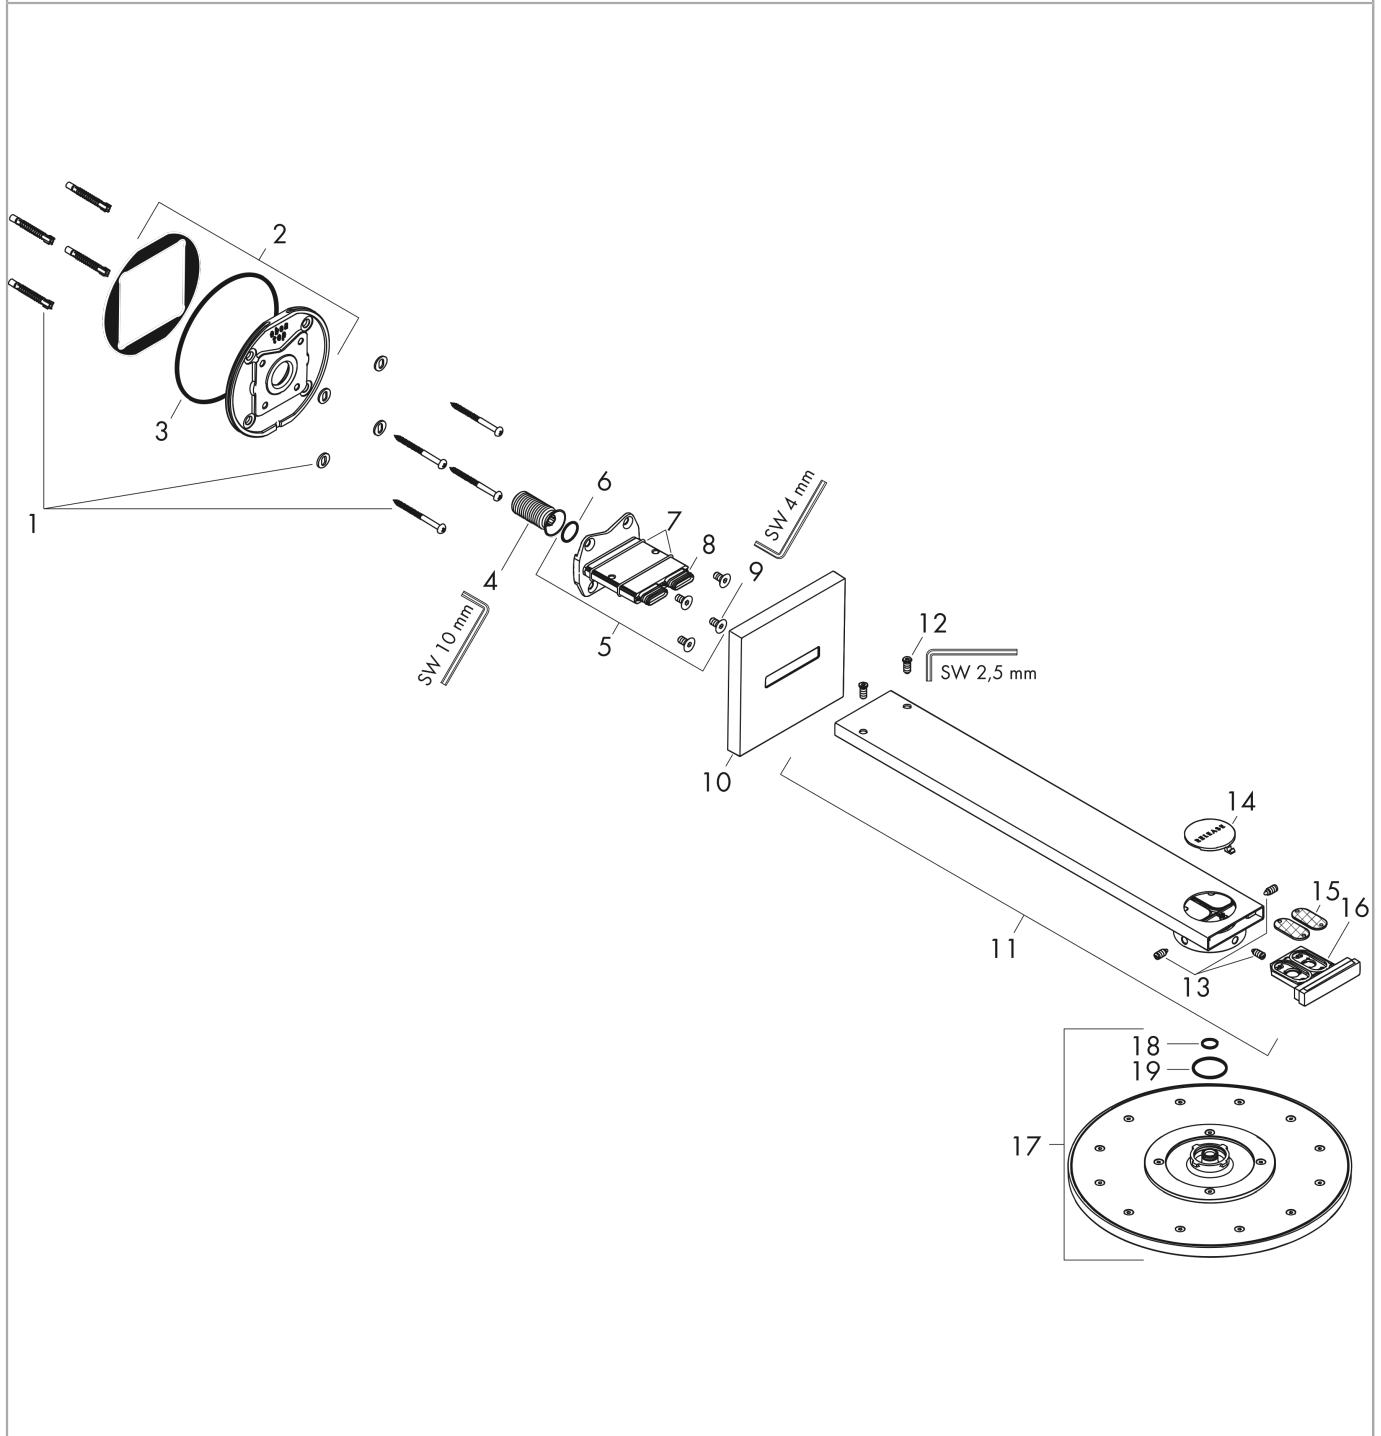

AXOR ShowerSolutions
Kopfbrause 300 1jet mit Brausearm
Oberfläche: **Edelstahl Optic**   Artikelnummer: **35300800**

Explosionszeichnung

Baujahr: >03/19

AXOR ShowerSolutions
Kopfbrause 300 1jet mit Brausearm
Oberfläche: **Edelstahl Optic** Artikelnummer: **35300800**

Ersatzteilliste

Baujahr: >03/19

Pos.		Artikelnummer	PG	VE
1	Befestigungsteile	96179000	4	1
2	Wandflansch	93455000	12	1
3	O-Ring 120x2,5	93399000	2	1
4	Anschlußnippel G½	93419000	11	1
5	Adapter für Kopfbrause	93456000	16	1
6	O-Ring 17x1,5	98137000	1	1
7	O-Ring 30x2	98186000	1	1
8	O-Ring 15x1,5	92118000	1	1
9	Schraube	93431000	3	1
10	Rosette	93400800	63	1
11	Brausearm	93404800	71	1
12	Schraube	92137000	2	1
13	Schraubenset	93454000	11	1
14	Drucktaster	93401000	6	1
15	Sieb	93402000	4	1
16	Serviceeinheit	93403800	63	1
17	Kopfbrause	93451800	73	1
18	O-Ring 12x1,5	98430000	1	1
19	O-Ring 28x2	98194000	1	1