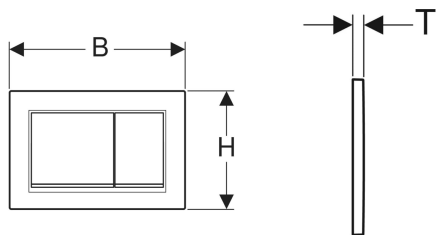

Geberit Omega30 Betätigungsplatte für 2-Mengen-Spülung

Beispielbild

Verwendungszwecke

- Zur Spülauslösung bei Omega UP-Spülkästen

Eigenschaften

- Betätigung von oben oder von vorne

Lieferumfang

- Befestigungsrahmen
- 2 Distanzbolzen

- Drückerstangen schallgedämmt, werkzeuglose Schnelleinstellung

Technische Daten

Betätigungskraft | < 20 N

- 2 Drückerstangen
- Befestigungsmaterial

Art.-Nr.	Farbe / Oberfläche	Werkstoff	B	H	T	VE1	VE2
115.080.KM.1	Platte und Tasten: schwarz Designstreifen: hochglanz-verchromt	Kunststoff	21.2 cm	14.2 cm	1 cm	1 St.	10 St.