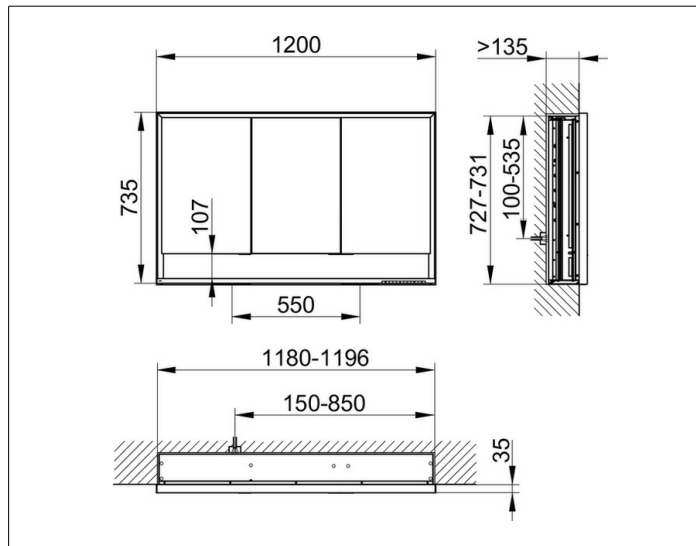

Royal Lumos
14315171305 Spiegelschrank

PRODUKT

ZEICHNUNG

PRODUKTBESCHREIBUNG

für die Wandeinbau-Montage
 mit Spiegelheizung (mittig der Türen platziert),
 stufenlos einstellbare Lichtfarbe von 2700 Kelvin (warmweiß)
 bis 6500 Kelvin (Tageslicht),
 3 Drehtüren aus Kristall-Doppelspiegel,
 Korpus in Aluminium silber-gebeizt-eloxiert,
 Rückwandverspiegelung
 Bedienung:
 Tastenfelder mit kapazitiver Touch-Sensorik,
 DALI-steuerbar
 Spiegelheizung:
 90 Watt, optische Anzeige der Aufheizphase,
 automatische Abschaltung nach 20 Minuten
 Beleuchtung:
 Rahmenbeleuchtung und Waschtisch-/Fachbeleuchtung,
 separat stufenlos dimmbar und ein-/ausschaltbar
 LED 65 Watt (Lebensdauer > 30.000 Std.)

AUSSTATTUNG

- 2 Steckdosen
- 3 x 2 höhenverstellbare Glasablagen
- offenes Ablagefach über die ganze Breite
- Tür-Anschlagdämpfer

OBERFLÄCHE

silber-gebeizt-eloxiert

ABMESSUNG

1200 x 735 x 165 mm