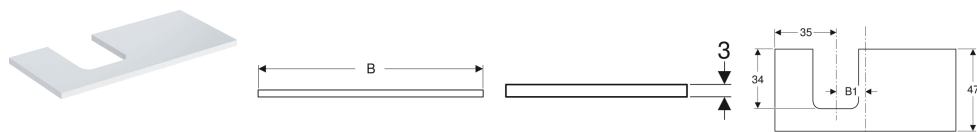

Geberit ONE Waschtischplatte Ausschnitt links, für Aufsatzwaschtisch Schalenform

Beispielbild

Werkstoff | Hochverdichtete Dreischicht-Holzspanplatte

Technische Daten

Art.-Nr.	Farbe / Oberfläche	B	B1	H	T	
505.293.00.1	* weiß / lackiert hochglänzend	90 cm	9,5 cm	3 cm	47 cm	Neu
505.293.00.2	* weiß / lackiert matt	90 cm	9,5 cm	3 cm	47 cm	Neu
505.293.00.3	* lava / lackiert matt	90 cm	9,5 cm	3 cm	47 cm	Neu
505.293.00.4	* sand-grau / lackiert hochglänzend	90 cm	9,5 cm	3 cm	47 cm	Neu
505.293.00.5	* Eiche / Melamin Holzstruktur	90 cm	9,5 cm	3 cm	47 cm	Neu
505.293.00.6	* Nussbaum hickory / Melamin Holzstruktur	90 cm	9,5 cm	3 cm	47 cm	Neu
505.293.00.7	* greige / lackiert matt	90 cm	9,5 cm	3 cm	47 cm	Neu
505.294.00.1	* weiß / lackiert hochglänzend	105 cm	16.8 cm	3 cm	47 cm	Neu
505.294.00.2	* weiß / lackiert matt	105 cm	16.8 cm	3 cm	47 cm	Neu
505.294.00.3	* lava / lackiert matt	105 cm	16.8 cm	3 cm	47 cm	Neu
505.294.00.4	* sand-grau / lackiert hochglänzend	105 cm	16.8 cm	3 cm	47 cm	Neu
505.294.00.5	* Eiche / Melamin Holzstruktur	105 cm	16.8 cm	3 cm	47 cm	Neu
505.294.00.6	* Nussbaum hickory / Melamin Holzstruktur	105 cm	16.8 cm	3 cm	47 cm	Neu
505.294.00.7	* greige / lackiert matt	105 cm	16.8 cm	3 cm	47 cm	Neu
505.295.00.1	* weiß / lackiert hochglänzend	120 cm	24.2 cm	3 cm	47 cm	Neu
505.295.00.2	* weiß / lackiert matt	120 cm	24.2 cm	3 cm	47 cm	Neu
505.295.00.3	* lava / lackiert matt	120 cm	24.2 cm	3 cm	47 cm	Neu
505.295.00.4	* sand-grau / lackiert hochglänzend	120 cm	24.2 cm	3 cm	47 cm	Neu
505.295.00.5	* Eiche / Melamin Holzstruktur	120 cm	24.2 cm	3 cm	47 cm	Neu
505.295.00.6	* Nussbaum hickory / Melamin Holzstruktur	120 cm	24.2 cm	3 cm	47 cm	Neu
505.295.00.7	* greige / lackiert matt	120 cm	24.2 cm	3 cm	47 cm	Neu