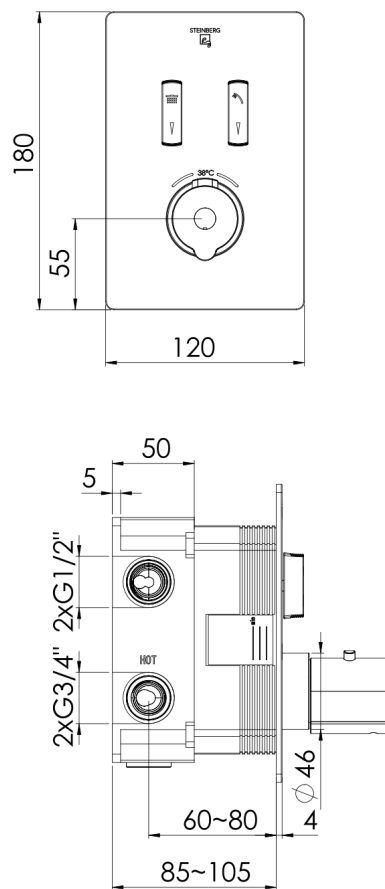

390 4923 3 RG Fertigmontageset

für Unterputzthermostat 1/2", mit slidetronic Bedienkomfort, 4 Buttons mit unterschiedlichen Symbolen im Lieferumfang enthalten, es können mehrere Verbraucher gleichzeitig angesteuert werden (Einbaukörper 039 4110 separat bestellen), für 2 Verbraucher, mit Mengenregulierung, mit Abdeckplatte 120 mm x 180 mm, rose gold

TECHNISCHE ZEICHNUNG

STEINBERG
