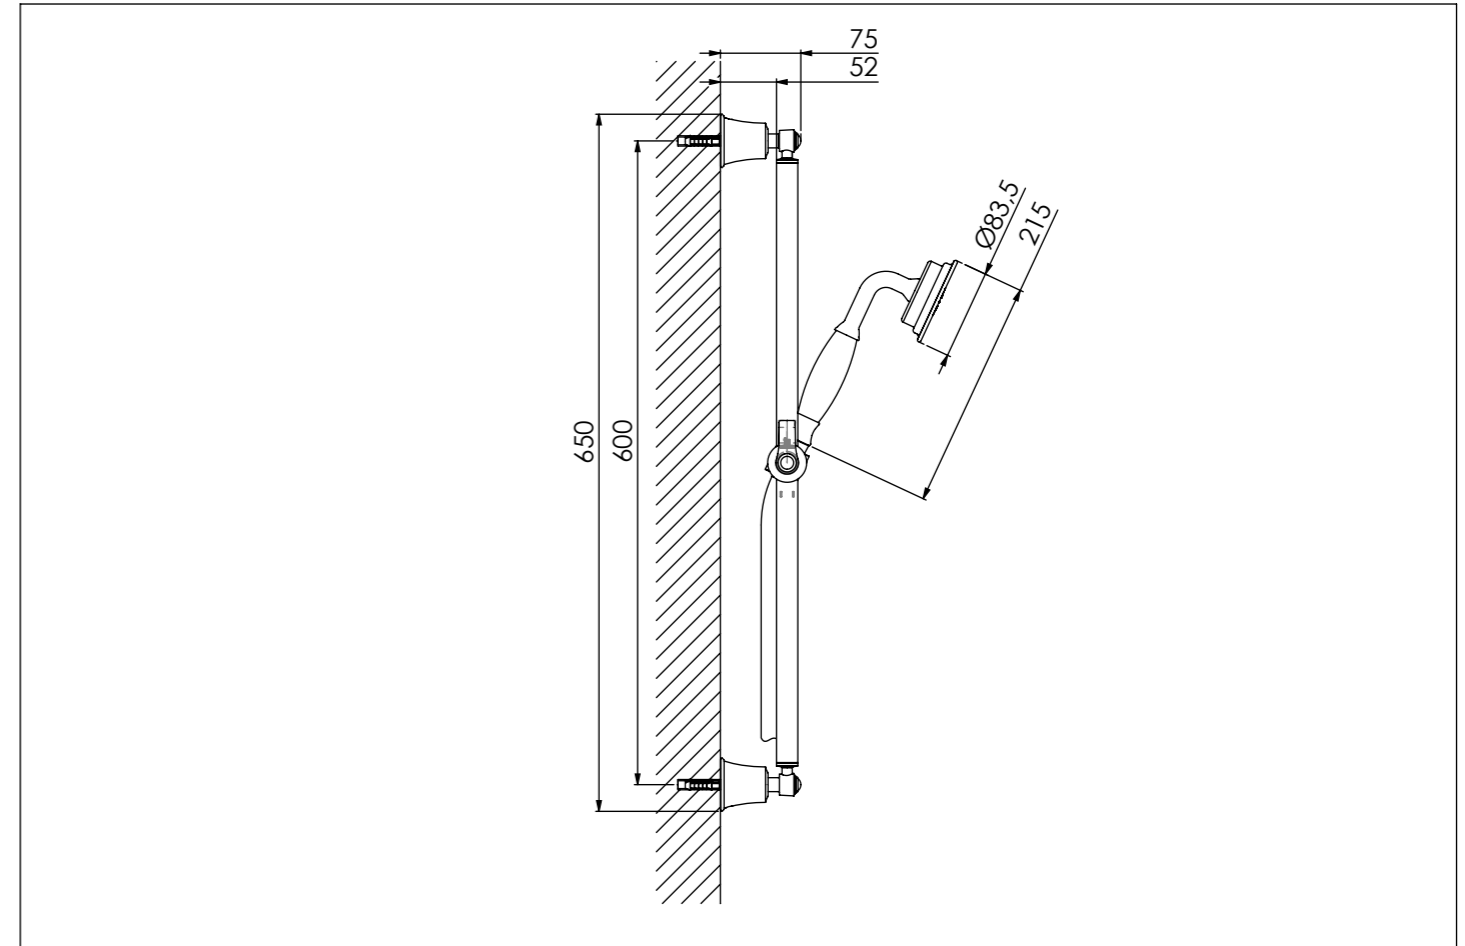

Technische Zeichnung / technical drawing