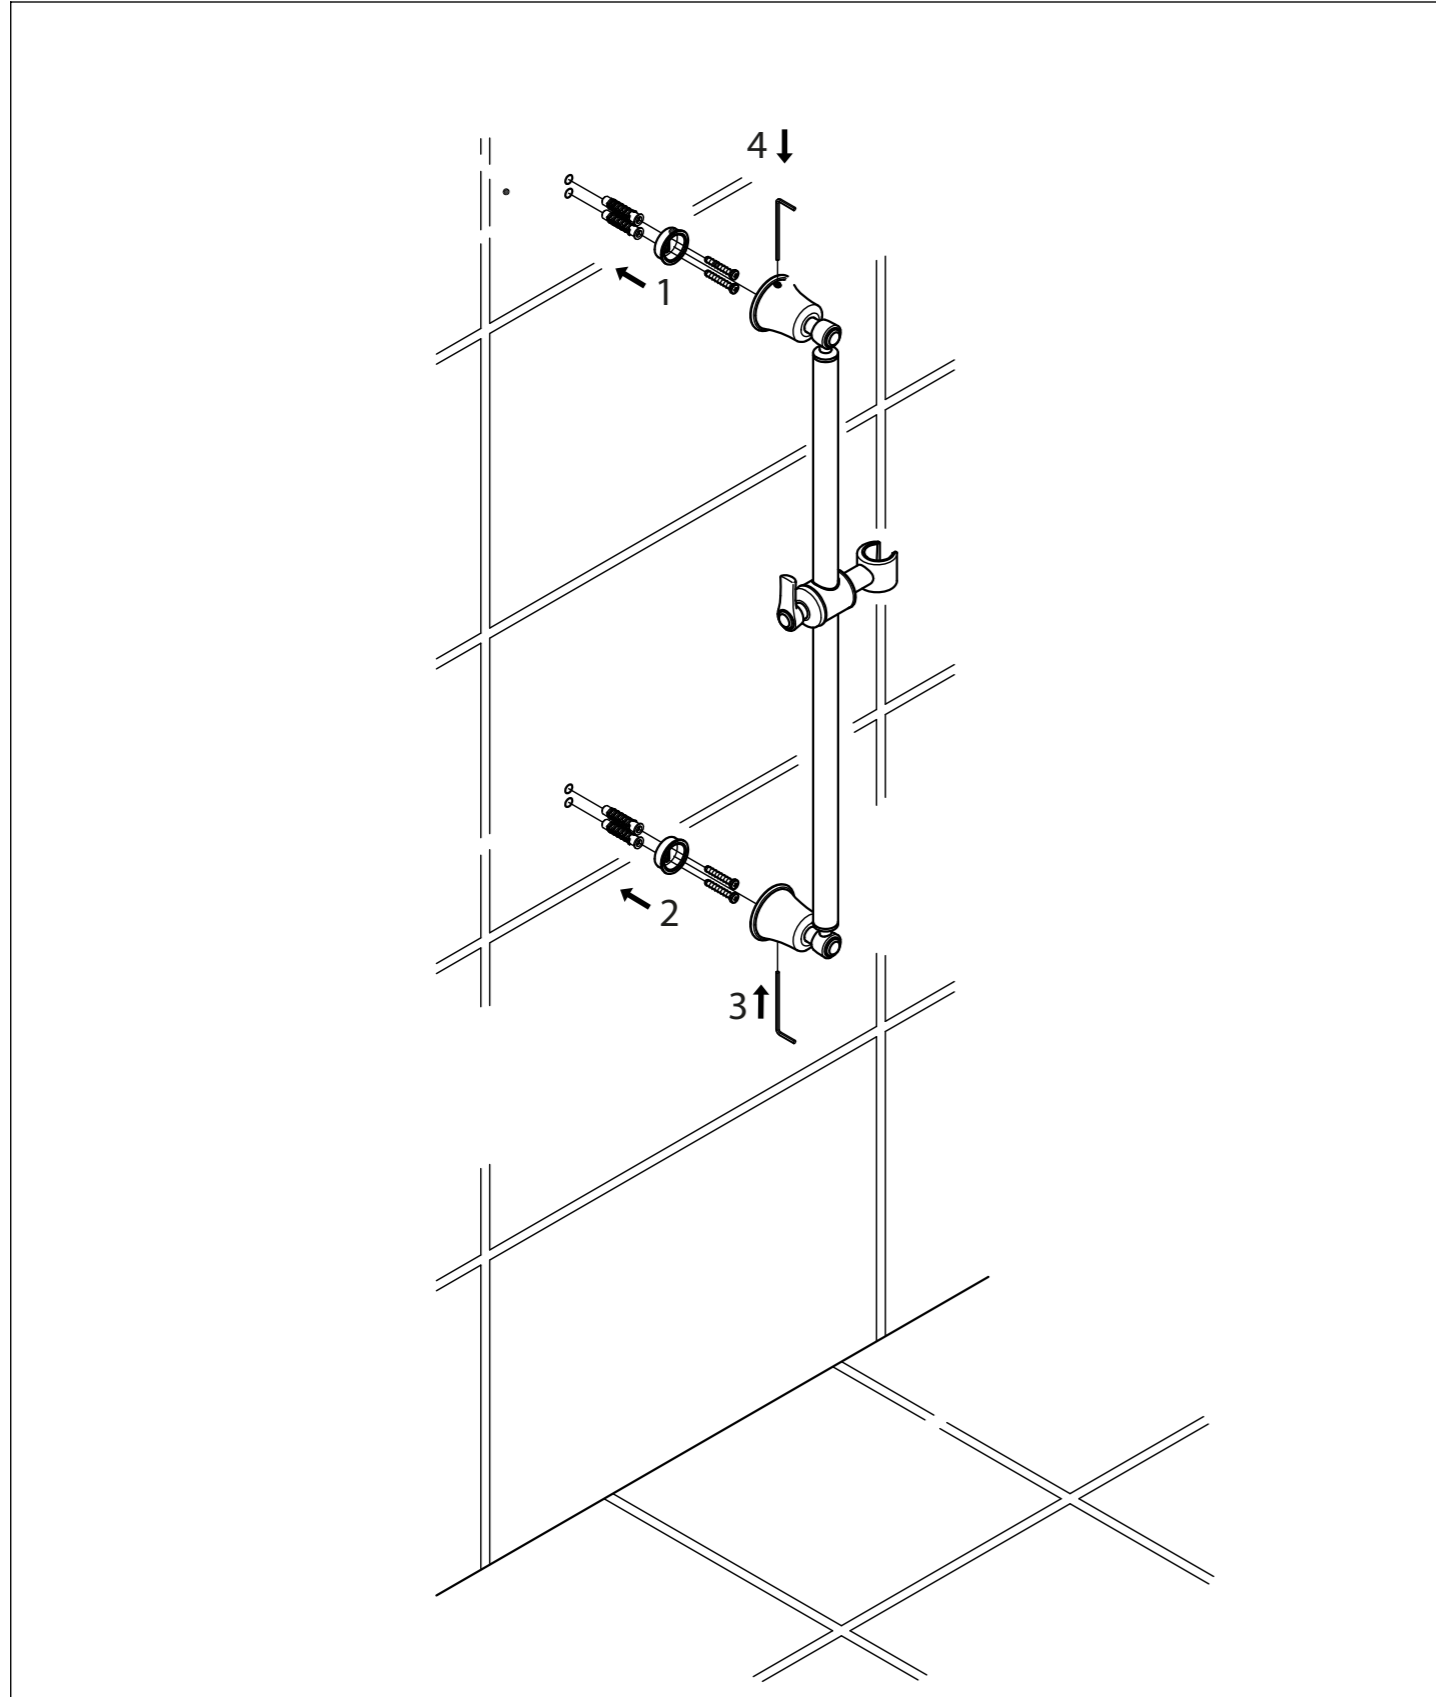

# Brausegarnitur

Shower set

Art.Nr. 350 1600

## Technische Zeichnung / technical drawing

## Explosionszeichnung / Exploded Drawing