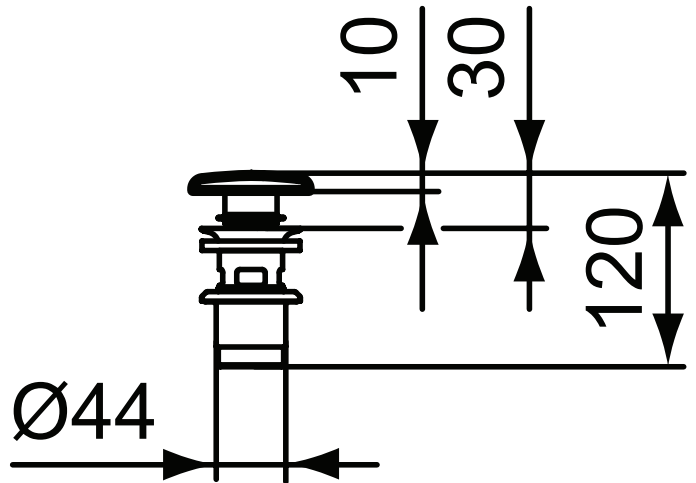

Ideal Standard

Beckenzubehör

MULTI

Artikel-Nr.: T3630AA

Schaftventil

Schaftventil

Farbe: AA - Chrom

Eigenschaften: .

Mehr Produktdetails:

Produkttyp: Schaftventil
Gewicht (kg): 0,37
Material: Materialmix