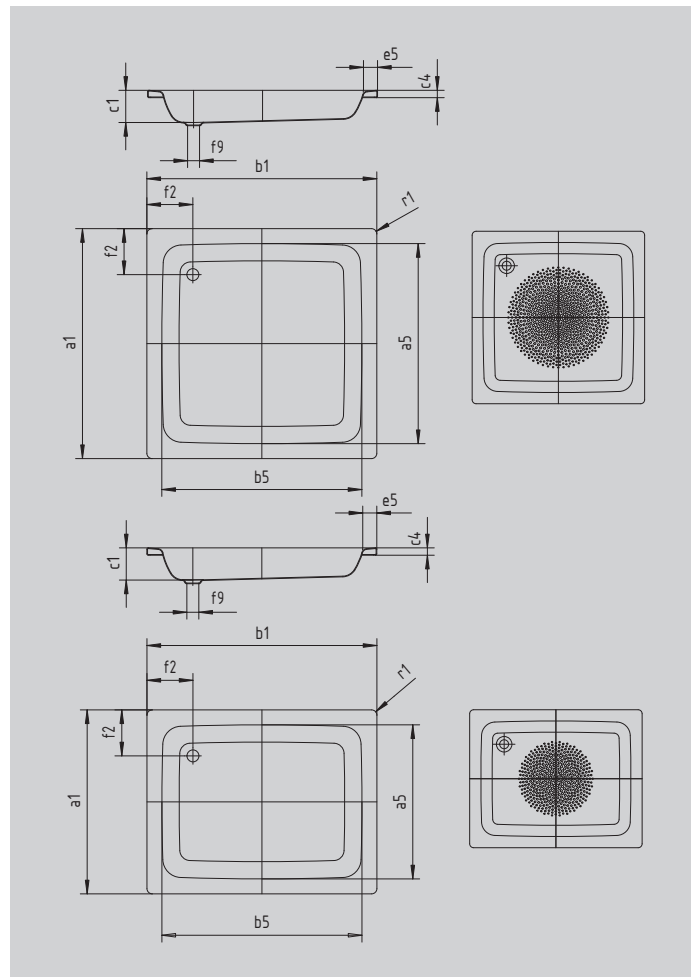

# SANIDUSCH

- Ein Klassiker unter den Duschwannen
- Modernes, klares Design
- In rechteckiger oder quadratischer Ausführung erhältlich
- Aus KALDEWEI Stahl-Emaile

Abbildung ähnlich

INVISIBLE  
GRIP

Modell		549
Äußere Länge [mm]	$a_1$	750 mm
Innere Länge [mm]	$a_5$	620 mm
Äußere Breite [mm]	$b_1$	900 mm
Innere Breite [mm]	$b_5$	770 mm
Tiefe Innen [mm]	$c_1$	140 mm
Randhöhe [mm]	$c_4$	32 mm
Randbreite [mm]	$e_5$	65 mm
Abstand Wannenrand bis Mitte Ablaufloch [mm]	$f_2$	200 mm
Durchmesser Ablaufloch [mm]	$f_9$	Ø 52 mm
Äußerer Radius [mm]	$r_1$	12 mm
Nettogewicht [kg]		21 kg
Antislip Durchmesser [mm]		Ø 435 mm