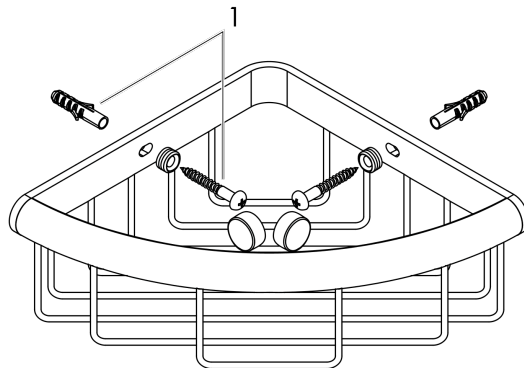

Logis Universal Seifenkorb

Oberfläche: **Chrom** Artikelnummer: **41710000**

Beschreibung

Merkmale

- Wandmontage
- Material Halteelement: Metall
- mit Befestigungsmaterial
- verdeckte Befestigung
- Durchmesser Bohrloch: 6 mm

Produktabbildung

Maßzeichnung

**Logis Universal
Seifenkorb**

Oberfläche: **Chrom** Artikelnummer: **41710000**

Explosionszeichnung

Baujahr: **>04/18**

**Logis Universal
Seifenkorb**

Oberfläche: **Chrom** Artikelnummer: **41710000**

Ersatzteilliste

Baujahr: >04/18

Pos.	Beschreibung	Artikelnummer	PG	VE
1	Befestigungsteile	40915000	4	1