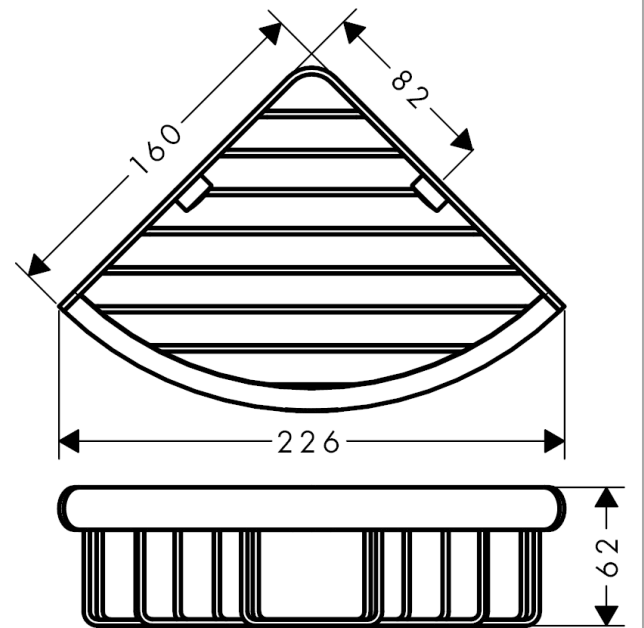

Logis Universal Seifenkorb

Oberfläche: **Chrom** Artikelnummer: **41710000**

Beschreibung

Merkmale

- Wandmontage
- Material Halteelement: Metall
- mit Befestigungsmaterial
- verdeckte Befestigung
- Durchmesser Bohrloch: 6 mm

Produktabbildung

Maßzeichnung

**Logis Universal
Seifenkorb**

Oberfläche: **Chrom** Artikelnummer: **41710000**

Explosionszeichnung

Baujahr: **>04/18**

**Logis Universal
Seifenkorb**

Oberfläche: **Chrom** Artikelnummer: **41710000**