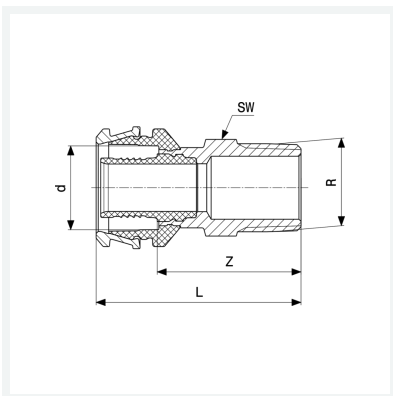

Raxofix-Übergangsstück mit SC-Contur

- Pressanschluss, R-Gewinde

Ausstattung

Mehrkant

Modell 5311

Artikel 799 168

Eigenschaften

Rohraußendurchmesser	d	25
Außengewinde kegelig	R	½
Z-Maß	Z	36 mm
Länge	L	56 mm
Schlüsselweite	SW	27 mm
Gewicht	97,31 g	
Volumen	165,76 cm ³	
Werkstoff	Siliziumbronze	