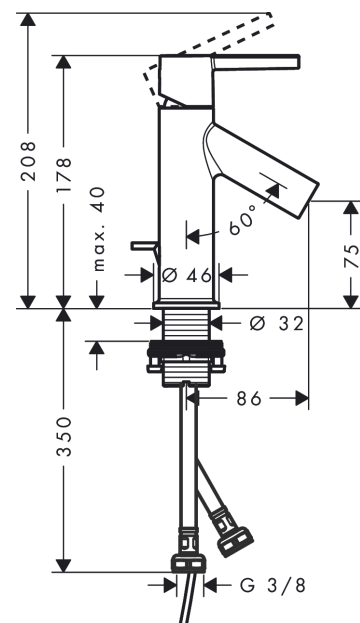

AXOR Starck
Einhebel-Waschtischmischer 80 mit Hebelgriff für Handwaschbecken mit Zugstangen-
Ablaufgarnitur
 Oberfläche: **Brushed Gold Optic** Artikelnummer: **10102250**

Merkmale

- besteht aus: Einhebel-Waschtischmischer, Ablaufgarnitur
- ComfortZone 80
- Ausladung: 86 mm
- Auslaufhöhe: 75 mm
- Griffvariante: Hebelgriff
- Strahlart: Normalstrahl
- maximale Durchflussmenge bei 3 bar: 5 l/min
- Keramikmischsystem
- Temperaturbegrenzung einstellbar
- für Durchlauferhitzer geeignet
- Zugstangen-Ablaufgarnitur G 1¼
- Anschlussart: G ¾ Anschlussschläuche
- Anschlussgröße: DN15
- EU-Taxonomie: max. 6 l/min - wesentlicher Beitrag (SC) möglich
- DVGW NW-6506BT0622
- P-IX 28555/IO

Technologie

Zertifikate / Nachhaltigkeit

Produktabbildung

Maßzeichnung

AXOR Starck
Einhebel-Waschtischmischer 80 mit Hebelgriff für Handwaschbecken mit Zugstangen-
Ablaufgarnitur
 Oberfläche: **Brushed Gold Optic** Artikelnummer: **10102250**

Durchflussdiagramm