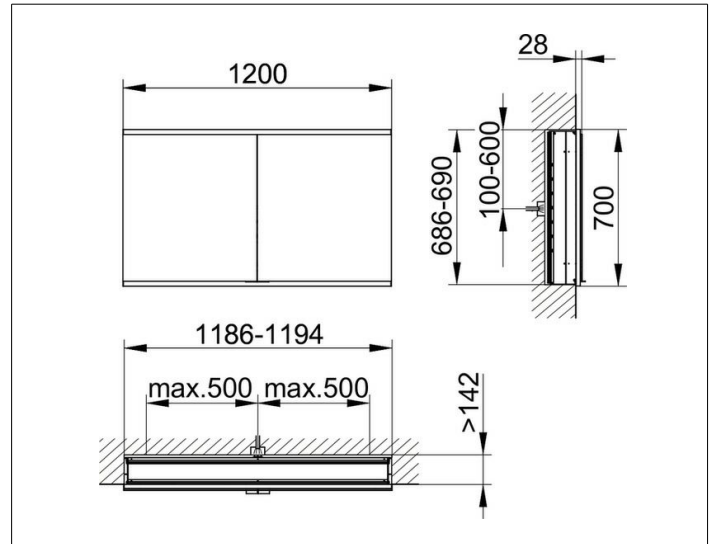

Royal Modular 2.0
800210120100000 Spiegelschrank

PRODUKT

ZEICHNUNG

EEK: C ,

OBERFLÄCHE

silber-eloxiert

ABMESSUNG

1200 x 700 x 160 mm