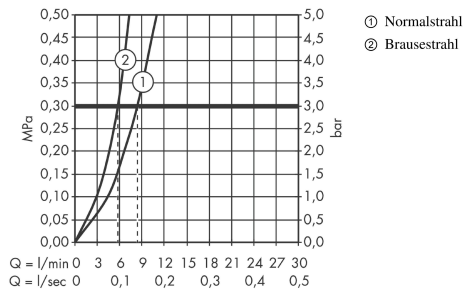

AXOR Starck
Einhebel-Küchenmischer 270 mit Ausziehbrause
Oberfläche: **Edelstahl finish** Artikelnummer: **10821800**

Durchflussdiagramm