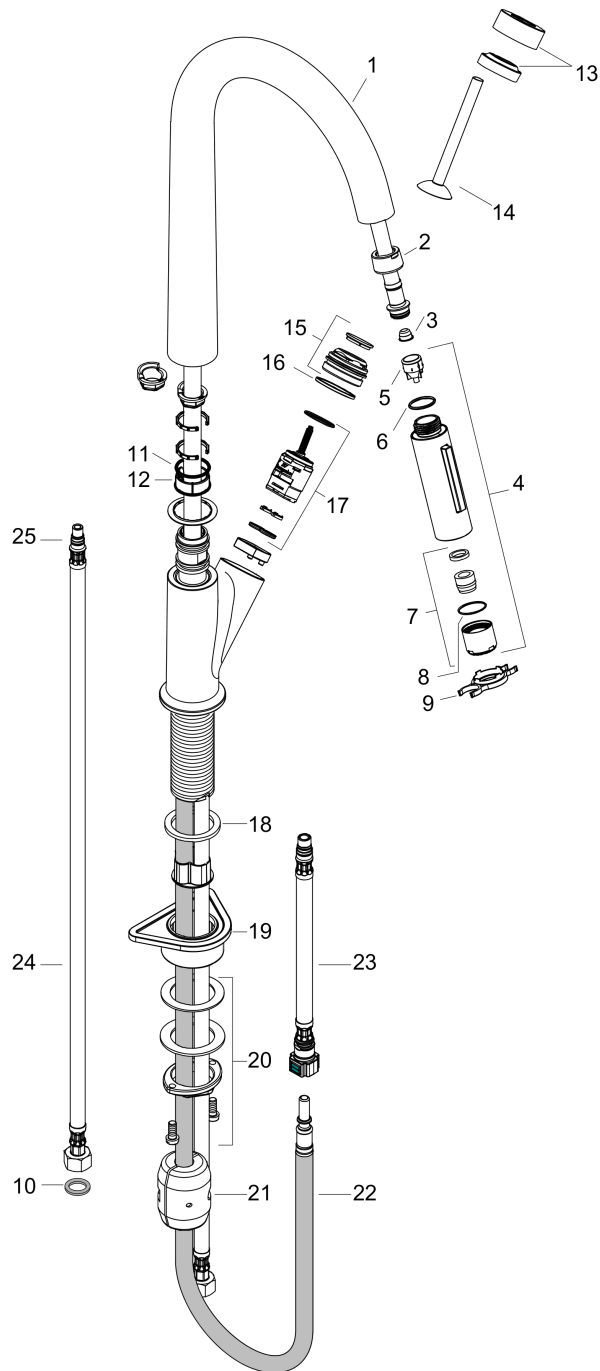

AXOR Starck
Einhebel-Küchenmischer 270 mit Ausziehbrause
 Oberfläche: **Edelstahl finish** Artikelnummer: **10821800**

Beschreibung

Merkmale

- ComfortZone 270
- Schwenkbereich einstellbar in 2 Stufen auf 110° oder 150°
- Brausestrahl, Laminarstrahl
- Brausestrahl arretierbar, Strahlrückstellung durch Tastendruck
- MagFit magnetische Brausehalterung
- Quick-Connect Schlauch
- Maximale Durchflussmenge bei 3 bar: 9 l/min
- Joystick-Keramikmischsystem
- G 3/8-Anschlusschläuche
- Rückflussverhinderer integriert
- Auszugslänge bis zu 50 cm
- Geräuschgruppe: I
- Durchflussklasse: O
- P-IX 19702/IOO

Durchflussdiagramm

AXOR Starck
Einhebel-Küchenmischer 270 mit Ausziehbrause
 Oberfläche: **Edelstahl finish** Artikelnummer: **10821800**

Explosionszeichnung

Baujahr: >08/13

AXOR Starck
Einhebel-Küchenmischer 270 mit Ausziehbrause
 Oberfläche: **Edelstahl finish** Artikelnummer: **10821800**

Ersatzteilliste

Baujahr: >08/13

Pos.	Beschreibung	Artikelnummer	Preis	VE
1	Auslauf kpl.	95907800	554.55 CHF	1
2	Mutter	92755000	18.80 CHF	1
3	Sieb	97735000	3.25 CHF	1
4	Ausziehbrause	95908800	209.70 CHF	1
5	Rückflußverhinderer	96737000	28.95 CHF	1
6	O-Ring 18x1,5	98231000	3.25 CHF	1
7	Strahlregler laminar M22x1 (15 l/min)	95909000	45.85 CHF	1
8	O-Ring 20x1	98140000	3.25 CHF	1
9	Serviceschlüssel	95910000	8.65 CHF	1
10	Dichtungsset	95581000	5.40 CHF	1
11	O-Ring 21x2,5	98211000	3.25 CHF	1
12	Gleitring-Set	98365000	8.65 CHF	1
13	Kappe	97155800	58.70 CHF	1
14	Griff	95893800	257.30 CHF	1
15	Mutter	97157000	18.80 CHF	1
16	O-Ring 30x2	98186000	3.25 CHF	1
17	Kartusche kpl.	96339000	72.55 CHF	1
18	Flachdichtung	98749000	5.40 CHF	1
19	Befestigungsteil	97523000	5.40 CHF	1
20	Schaftbefestigung kpl. (Ø 34)	95049000	14.25 CHF	1
21	Gewicht	92500000	36.95 CHF	1
22	Schlauch 1,50 m	95507000	72.55 CHF	1
23	Anschlussschlauch 600 mm M10x1	95561000	23.05 CHF	1
24	Anschlussschlauch 900 mm M8x0,75 G3/8	98758000	28.95 CHF	1
25	O-Ring 7x1,5	98422000	3.25 CHF	1