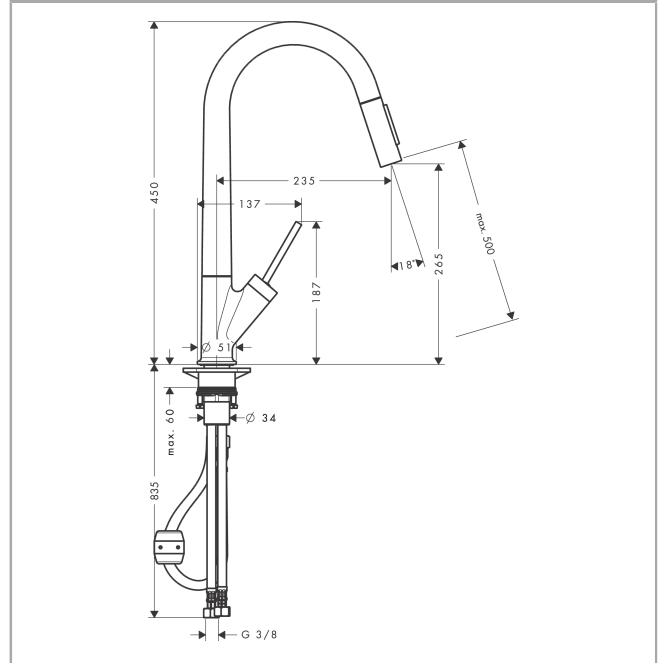

AXOR Starck
Einhebel-Küchenmischer 270 mit Ausziehbrause
 Oberfläche: **Edelstahl finish** Artikelnummer: **10821800**

Beschreibung

Merkmale

- ComfortZone 270
- Schwenkbereich einstellbar in 2 Stufen auf 110° oder 150°
- Brausestrahl, Laminarstrahl
- Brausestrahl arretierbar, Strahlrückstellung durch Tastendruck
- MagFit magnetische Brausehalterung
- Quick-Connect Schlauch
- Maximale Durchflussmenge bei 3 bar: 9 l/min
- Joystick-Keramikmischsystem
- G 3/8-Anschlusschläuche
- Rückflussverhinderer integriert
- Auszugslänge bis zu 50 cm
- Geräuschgruppe: I
- Durchflussklasse: O
- P-IX 19702/IOO

Artikeldetails

TEAM-Nr. 758468.531
 Preis exkl. MwSt. 929.00 CHF

Technologie

Zertifikate / Nachhaltigkeit

Produktabbildung

Maßzeichnung

AXOR Starck
Einhebel-Küchenmischer 270 mit Ausziehbrause
 Oberfläche: **Edelstahl finish** Artikelnummer: **10821800**

Durchflussdiagramm

AXOR Starck
Einhebel-Küchenmischer 270 mit Ausziehbrause
 Oberfläche: **Edelstahl finish** Artikelnummer: **10821800**

Explosionszeichnung

Baujahr: >08/13

AXOR Starck
Einhebel-Küchenmischer 270 mit Ausziehbrause
 Oberfläche: **Edelstahl finish** Artikelnummer: **10821800**