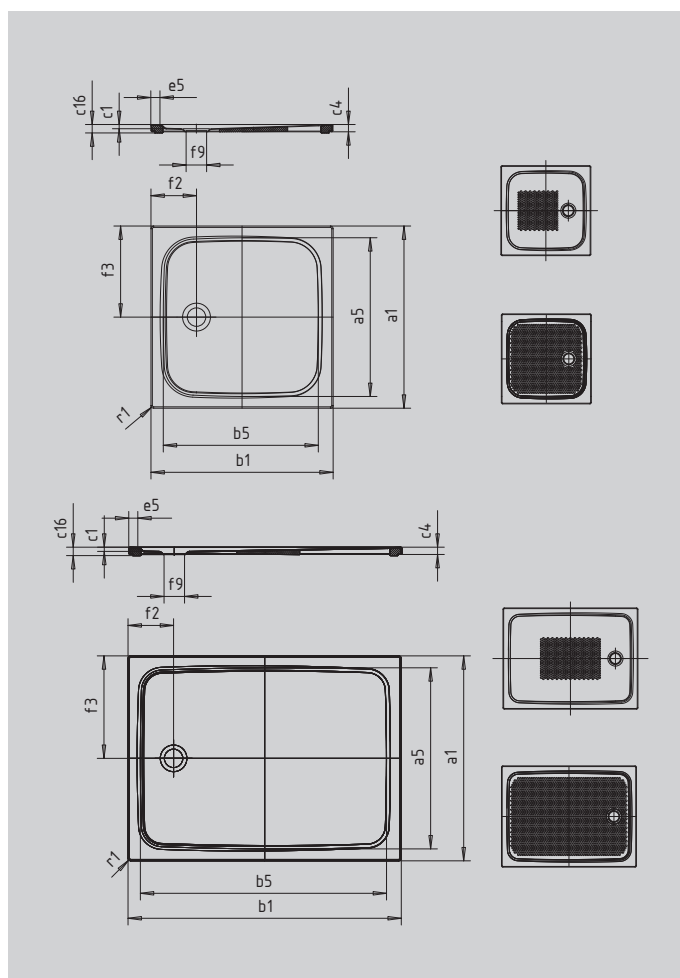

CAYONOPLAN MIT WANNENTRÄGER EXTRAFLACH

- bodenebene Dusche
- klassisches Design mit umlaufender Prägung
- Perfect Match zur CAYONO Modellfamilie
- großzügige Standfläche durch seitlichen Ablauf
- aus KALDEWEI Stahl-Emaille

Abbildung ähnlich

SECURE⁺

Modell		2271
Äußere Länge	a_1	800 mm
Innere Länge	a_5	690 mm
Äußere Breite	b_1	1500 mm
Innere Breite	b_5	1390 mm
Tiefe Innen	c_1	25 mm
Randhöhe	c_4	40 mm
Höhe mit Wannenträger extraflach	c_{16}	45 mm
Randbreite	e_5	50 mm
Durchmesser Ablaufloch	f_9	Ø 90 mm
Abstand Wannrand bis Mitte Ablaufloch	f_2, f_3	200; 400 mm
Äußerer Radius	r_1	12 mm
Nettogewicht		31 kg
Antislip		555 x 855 mm
Vollantislip		615 x 1335 mm
SECURE PLUS		Vollflächig