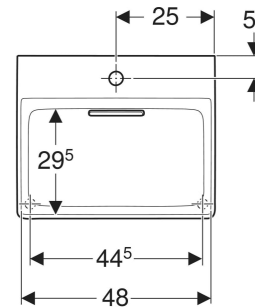

Geberit ONE Aufsatzwaschtisch rechteckig, CleanDrain

VERWENDUNGSZWECKE

- Zur Montage auf Waschtischplatten

EIGENSCHAFTEN

- Abgang horizontal
- Überlaufunktion unsichtbar
- Betätigung über Zugstange
- Mit integriertem Haarsieb
- Hygienisch durch optimales Strömungsverhalten
- Unter- und Rückseite geschliffen

TECHNISCHE DATEN

Werkstoff

Sanitärkeramik

LIEFERUMFANG

- Waschtisch
- Ablaufblende mit Kammeinsatz, magnetische Befestigung
- Waschbeckenanschluss und Geruchsverschluss
  Raumsparmodell
- Befestigungsmaterial

ZUSÄTZLICH ZU BESTELLEN

- Geberit ONE Waschtischplatte mit Ausschnitt, für Aufsatzwaschtisch rechteckig
- Geberit ONE Waschtischplatte mit Ausschnitt, Steinzeug, für Aufsatzwaschtisch rechteckig

ZUBEHÖR

- Geberit ONE Ablaufblende mit Kammeinsatz, Magnetbefestigung
- Geberit Drehbetätigung mit Kabelzug

INFO

- Mix & Match: Artikel gleicher Breite sind in den Serien Geberit ONE, Acanto, iCon frei kombinierbar
- Waschbeckenanschluss und Geruchsverschluss Raumsparmodell sind im Lieferumfang enthalten

Art.-Nr.	Mix & Match	Farbe / Oberfläche	Hahnloch	Überlauf	B cm	B2	H cm	T cm	T2	Abgang	Befestigungspunkte	VE1 St.	VE2 St.
505.024.00.1	Ja	Waschtisch: weiß / KeraTect Blende: weiß / glänzend	mittig	ohne	50		14.5	41		horizontal	2	1	16