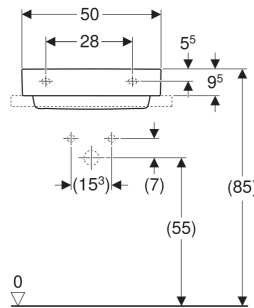

## VERWENDUNGSZWECKE

- Zur Montage auf Waschtischplatten

## EIGENSCHAFTEN

- Abgang horizontal
- Überlaufunktion unsichtbar
- Betätigung über Zugstange
- Mit integriertem Haarsieb
- Hygienisch durch optimales Strömungsverhalten
- Unter- und Rückseite geschliffen