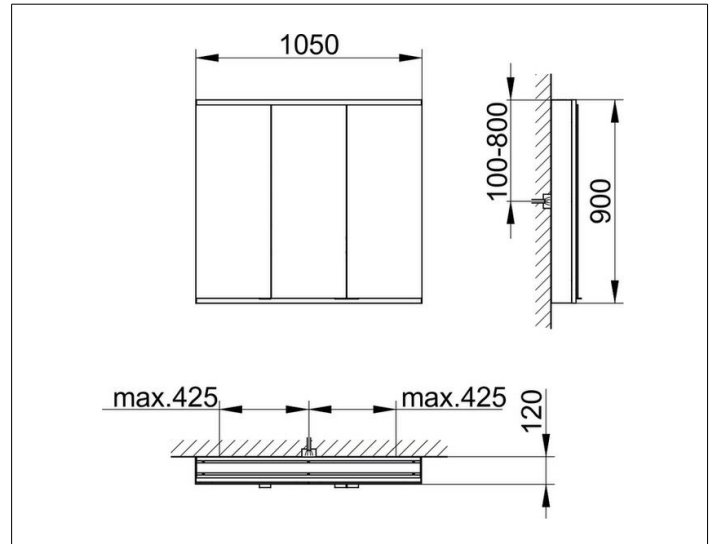

Royal Modular 2.0
800311001000000 Spiegelschrank

PRODUKT

ZEICHNUNG

EEK: C ,

OBERFLÄCHE

silber-eloxiert

ABMESSUNG

1050 x 900 x 120 mm