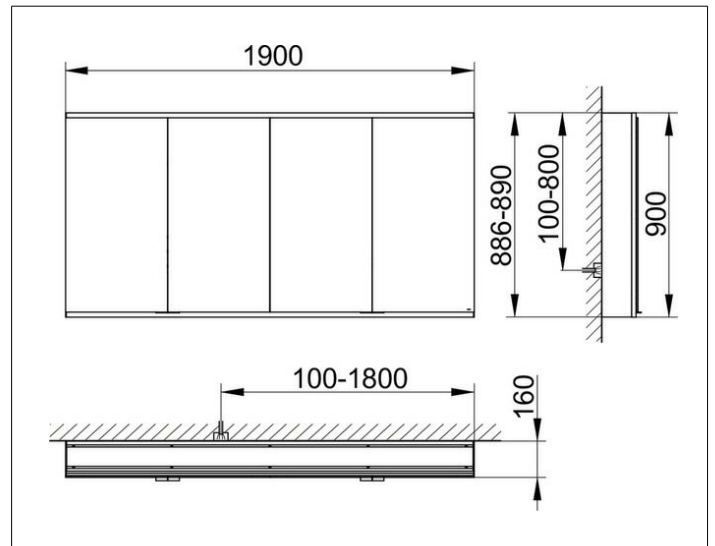

Royal Modular 2.0
800421191100400 Spiegelschrank

PRODUKT

ZEICHNUNG

EEK: C ,

OBERFLÄCHE

silber-eloxiert

ABMESSUNG

1900 x 900 x 160 mm