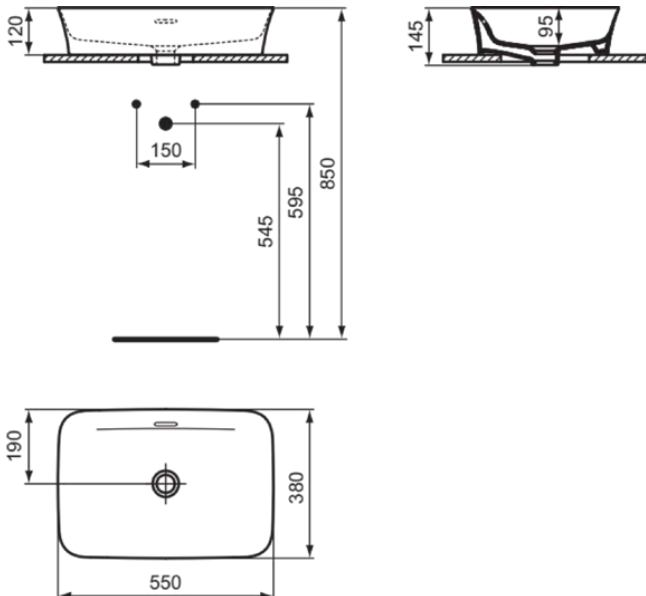

IPALYSS

E2078V4

IPALYSS | Schale 550x380x145 mm in kaschmir, ohne Hahnloch, mit Überlauf | Diamatec

Bild & Zeichnung

Allgemeine Informationen

Produktart	Schale
Marke	Ideal Standard
Kollektion	IPALYSS
Designer	Studio Levien
Farbcode	V4
Farbbeschreibung	Kaschmir
Oberflächenveredelung	satin
Maximale Höhe (mm)	145
Maximale Breite (mm)	550
Ausladung (mm)	380
EAN Code	5017830543701
Nettogewicht (kg)	9.10

Funktionen

Downloads

- [BIM-UK](#)
- [Montageanleitung](#)
- [BIM-DE](#)

Produktstandards & Zertifikate

Normen	EN 14688
Declaration of Performance classification (DoP)	CL25

Produktspezifikationen

Ablagefläche	Ohne
Form des Überlaufs	Geschlitzt
Barrierefreies Produkt	Nein
Anzahl von Waschbecken	1
Mit Rückwand	Nein
Mit Überlauf	Ja
Sichtbarer Überlauf	Ja
Anzahl von Hahnlöchern je Waschbecken	0
Geschliffene Unterseite	Ja
Mit Verschlussstopfen	Nein
Mit Siphon	Nein
Material	Oberteil mit keramischen Dichtscheiben
Materialspezifikation	Diamatec
PVD Technologie	Nein
Diamatec Technologie	Ja
IdealPlus Technologie	Nein