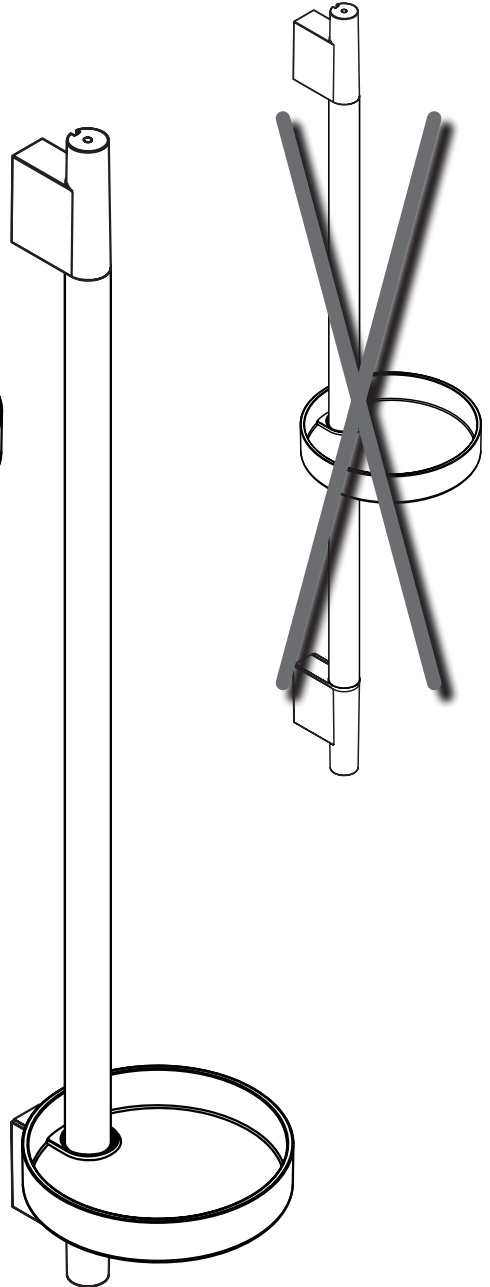

hangrohe

- DE** Montageanleitung
- FR** Instructions de montage
- EN** Assembly instructions
- IT** Istruzioni per Installazione
- ES** Instrucciones de montaje
- NL** Handleiding
- DK** Monteringsvejledning
- PT** Manual de Instalação
- PL** Instrukcja montażu
- CS** Montážní návod
- SK** Montážny návod
- ZH** 用户手册 / 组装说明
- RU** Инструкция по монтажу
- FI** Asennusohje
- SV** Monteringsanvisning
- LT** Montavimo instrukcijos
- HR** Uputstva za instalaciju
- TR** Montaj kılavuzu
- RO** Instrucțiuni de montare
- EL** Οδηγία συναρμολόγησης
- SL** Navodila za montažo
- ET** Paigaldusjuhend
- LV** Montāžas instrukcija
- SR** Uputstvo za montažu
- NO** Montasjeveiledning
- BG** Ръководство за монтаж
- SQ** Udhëzime rreth montimit
- AR** تعليمات التجميع
- HU** Szerelési útmutató

Casetta'S Puro
28679000

hansgrohe