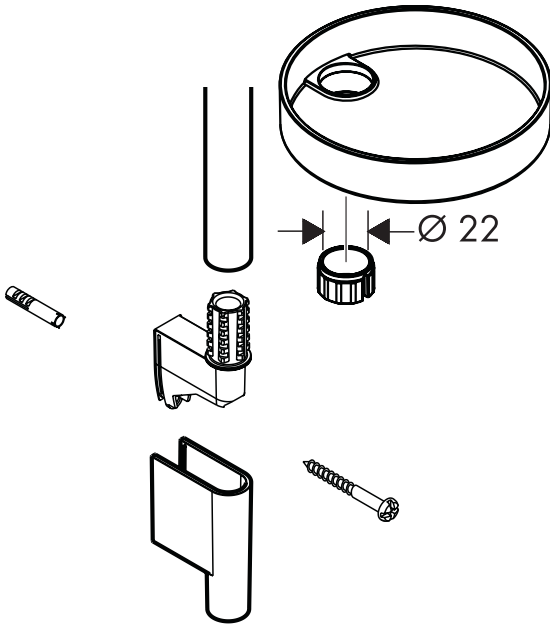

hangrohe

- DE** Montageanleitung
- FR** Instructions de montage
- EN** Assembly instructions
- IT** Istruzioni per Installazione
- ES** Instrucciones de montaje
- NL** Handleiding
- DK** Monteringsvejledning
- PT** Manual de Instalação
- PL** Instrukcja montażu
- CS** Montážní návod
- SK** Montážny návod
- ZH** 用户手册 / 组装说明
- RU** Инструкция по монтажу
- FI** Asennusohje
- SV** Monteringsanvisning
- LT** Montavimo instrukcijos
- HR** Uputstva za instalaciju
- TR** Montaj kılavuzu
- RO** Instrucțiuni de montare
- EL** Οδηγία συναρμολόγησης
- SL** Navodila za montažo
- ET** Paigaldusjuhend
- LV** Montāžas instrukcija
- SR** Uputstvo za montažu
- NO** Montasjeveiledning
- BG** Ръководство за монтаж
- SQ** Udhëzime rreth montimit
- AR** تعليمات التجميع
- HU** Szerelési útmutató

Casetta'S Puro
28679000

hansgrohe