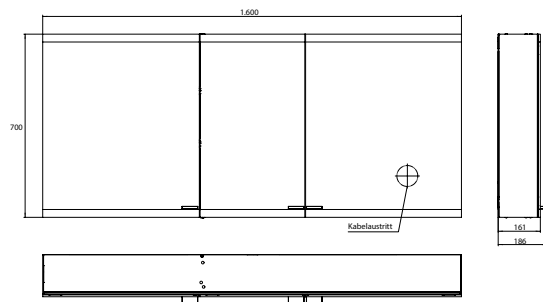

## PRODUKTINFORMATION

Lichtspiegelschrank evo, 1.600 mm, 3 Türen, Aufputzmodell, IP 20 aluminium, ohne light system, ohne Spiegelheizung

Art.-Nr.9397 081 08

Mit emco light system: Bedienung der Funktionen Ein/Aus, Lichtstärke, Lichtfarbe (2.700 bis 6.500 K) und Szenenauswahl (Cosmetic, Energizing, Relaxing) über App, Controller oder direkt am Touch-Bedienfeld. Vernetzung verschiedener Lichtquellen über Bluetooth. Detailinformationen zum emco light system unter [www.emco-bath.com](http://www.emco-bath.com). Ohne emco light system: 2 Lichttaster (Helligkeit und Lichtfarbe - kalt/warm - stufenlos dimmbar), Waagerechte LED-Beleuchtung, verspiegelte Rückwand, 4 stufenlos einstellbare Glasablagen, 2 Steckdosen, Höhe: 700 mm