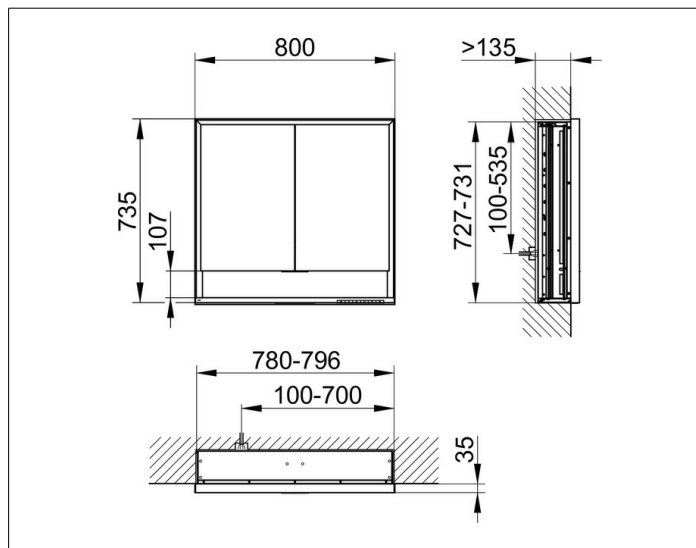

**Royal Lumos**

14312171304 Spiegelschrank

**PRODUKT**

**ZEICHNUNG**

**PRODUKTBESCHREIBUNG**

für die Wandeinbau-Montage  
 mit Spiegelheizung (mittig der Türen platziert),  
 stufenlos einstellbare Lichtfarbe von 2700 Kelvin (warmweiß)  
 bis 6500 Kelvin (Tageslicht),  
 2 Drehtüren aus Kristall-Doppelspiegel,  
 Korpus in Aluminium silber-gebeizt-eloxiert,  
 Rückwandverspiegelung  
 Bedienung:  
 Tastenfelder mit kapazitiver Touch-Sensorik,  
 integrierte Nebenstellenfunktion für z.B. Raumschalter  
 Spiegelheizung:  
 60 Watt, optische Anzeige der Aufheizphase,  
 automatische Abschaltung nach 20 Minuten  
 Beleuchtung:  
 Rahmenbeleuchtung und Waschtisch-/Fachbeleuchtung,  
 separat stufenlos dimmbar und ein-/ausschaltbar  
 LED 56 Watt (Lebensdauer > 30.000 Std.)

**AUSSTATTUNG**

- 2 Steckdosen
- 2 x 2 höhenverstellbare Glasablagen
- offenes Ablagefach über die ganze Breite
- Tür-Anschlagdämpfer

**OBERFLÄCHE**

silber-gebeizt-eloxiert

**ABMESSUNG**

800 x 735 x 165 mm