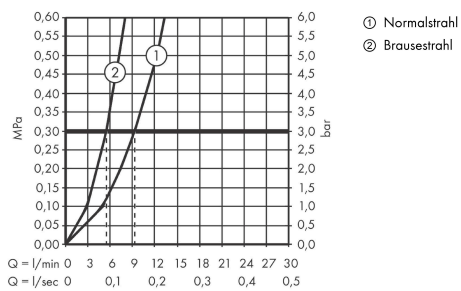

Technologie

Zertifikate / Nachhaltigkeit

Produktabbildung

Maßzeichnung

AXOR Citterio
Einhebel-Küchenmischer 250 mit Ausziehbrause
 Oberfläche: **Brushed Gold Optic** Artikelnummer: **39835250**

Durchflussdiagramm