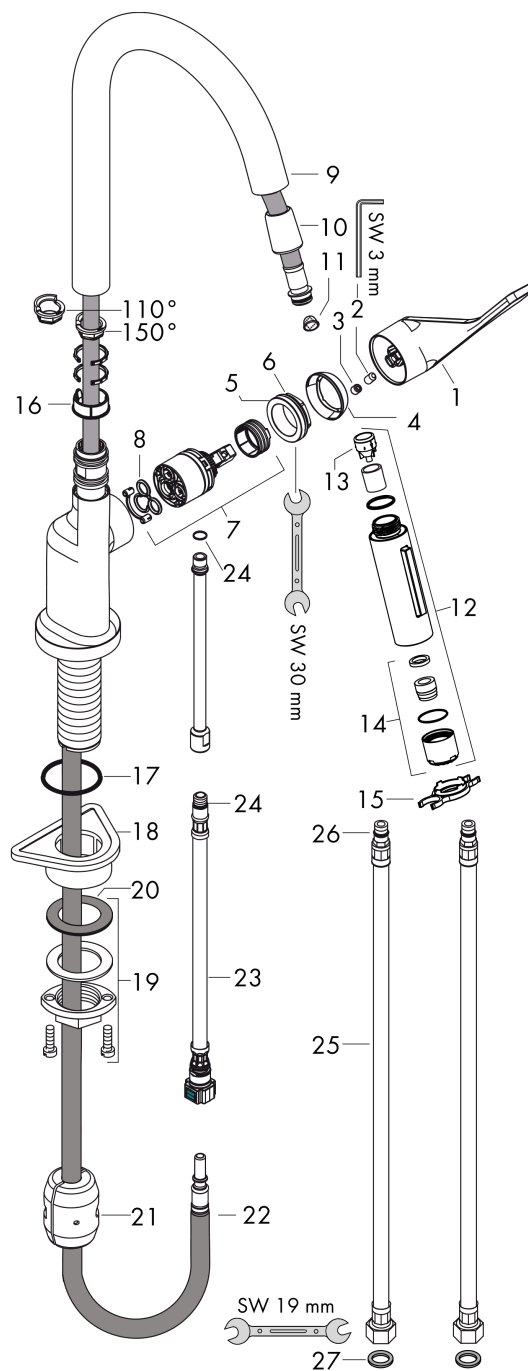

Technologie

Zertifikate / Nachhaltigkeit

Produktabbildung

Maßzeichnung

AXOR Citterio
Einhebel-Küchenmischer 250 mit Ausziehbrause
 Oberfläche: **Brushed Gold Optic** Artikelnummer: **39835250**

Durchflussdiagramm

AXOR Citterio
Einhebel-Küchenmischer 250 mit Ausziehbrause
 Oberfläche: **Brushed Gold Optic** Artikelnummer: **39835250**

Explosionszeichnung

Baujahr: >11/16

AXOR Citterio
Einhebel-Küchenmischer 250 mit Ausziehbrause
 Oberfläche: **Brushed Gold Optic** Artikelnummer: **39835250**

Ersatzteilliste

Baujahr: >11/16

Pos.		Artikelnummer	PG	VE
1	Griff	39891250	64	1
2	Madenschraube M6x10 DIN 916	96029000	1	1
3	Griffstopfen	96762000	1	1
4	Kappe	98603250	57	1
5	Mutter	97209000	5	1
6	O-Ring 32x2	98193000	1	1
7	Kartusche kpl.	92730000	11	1
8	Dichtung	95008000	3	1
9	Auslauf kpl.	95926250	66	1
10	Mutter	92755000	6	1
11	Sieb	97735000	1	1
12	Ausziehbrause	95908250	66	1
13	Rückflußverhinderer	96737000	8	1
14	Strahlregler laminar M22x1 (15 l/min)	95909000	10	1
15	Serviceschlüssel	95910000	3	1
16	Gleitring-Set	98365000	3	1
17	O-Ring 40x3	92634000	1	1
18	Befestigungsteil	97523000	2	1
19	Schaftbefestigung kpl. (Ø 34)	95049000	5	1
20	Gleitring	97548000	1	1
21	Gewicht	92500000	9	1
22	Schlauch 1,50 m	95507000	12	1
23	Anschlussschlauch 600 mm M10x1	95561000	7	1
24	O-Ring 8x1,75	97827000	1	1
25	Anschlussschlauch 900 mm M8x0,75 G3/8	96316000	9	1
26	O-Ring 7x1,5	98422000	1	1
27	Dichtungsset	95581000	2	1