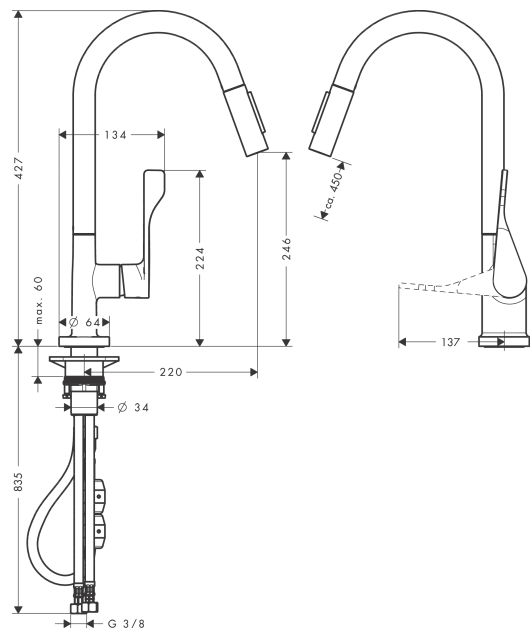

Technologie

Zertifikate / Nachhaltigkeit

Produktabbildung

Maßzeichnung

AXOR Citterio
Einhebel-Küchenmischer 250 mit Ausziehbrause
 Oberfläche: **Brushed Gold Optic** Artikelnummer: **39835250**

Durchflussdiagramm

AXOR Citterio
Einhebel-Küchenmischer 250 mit Ausziehbrause
 Oberfläche: **Brushed Gold Optic** Artikelnummer: **39835250**

Explosionszeichnung

Baujahr: >11/16

AXOR Citterio
Einhebel-Küchenmischer 250 mit Ausziehbrause
 Oberfläche: **Brushed Gold Optic** Artikelnummer: **39835250**

Ersatzteilliste

Baujahr: >11/16

Pos.		Artikelnummer	PG	VE
1	Griff	39891250	64	1
2	Madenschraube M6x10 DIN 916	96029000	1	1
3	Griffstopfen	96762000	1	1
4	Kappe	98603250	57	1
5	Mutter	97209000	5	1
6	O-Ring 32x2	98193000	1	1
7	Kartusche kpl.	92730000	11	1
8	Dichtung	95008000	3	1
9	Auslauf kpl.	95926250	66	1
10	Mutter	92755000	6	1
11	Sieb	97735000	1	1
12	Ausziehbrause	95908250	66	1
13	Rückflußverhinderer	96737000	8	1
14	Strahlregler laminar M22x1 (15 l/min)	95909000	10	1
15	Serviceschlüssel	95910000	3	1
16	Gleitring-Set	98365000	3	1
17	O-Ring 40x3	92634000	1	1
18	Befestigungsteil	97523000	2	1
19	Schaftbefestigung kpl. (Ø 34)	95049000	5	1
20	Gleitring	97548000	1	1
21	Gewicht	92500000	9	1
22	Schlauch 1,50 m	95507000	12	1
23	Anschlussschlauch 600 mm M10x1	95561000	7	1
24	O-Ring 8x1,75	97827000	1	1
25	Anschlussschlauch 900 mm M8x0,75 G3/8	96316000	9	1
26	O-Ring 7x1,5	98422000	1	1
27	Dichtungsset	95581000	2	1