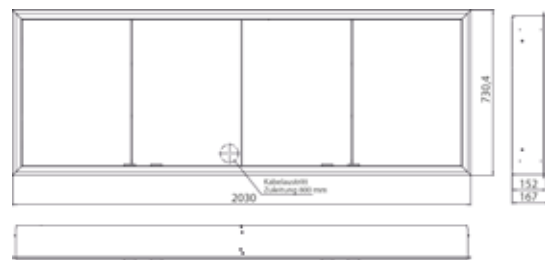

## PRODUKTINFORMATION

Lichtspiegelschrank prime Facelift, 2.000 mm, 4 Türen, Unterputzmodell, IP20 aluminium/schwarz

Art.-Nr.9497 135 99

mit verspiegelter Glasrückwand, 4 stufenlos einstellbare Ablagen, 4 Türen, 2 Steckdosen, stufenlose Lichtsteuerung (an/aus, Helligkeit und Lichtfarbe) über drei in die Glasrückwand integrierte Touchsensoren, Höhe: 730 mm, LED-Beleuchtung