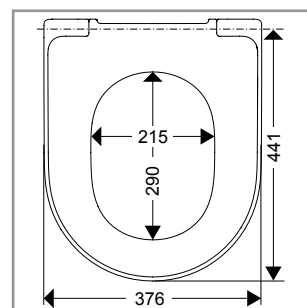

Villeroy & Boch

1748