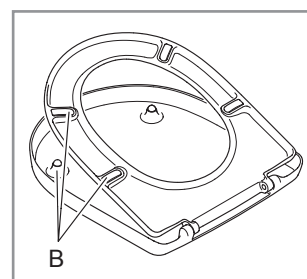

WC-Sitz Subway

Modell — 9M5561 WC-Sitz Subway einschl. 9223 70 61 Scharnier

Produktbeschreibung — WC-Sitz Subway im Wrap-Over-Design aus durchgefärbtem Duroplast

- einschl. Scharnier in Edelstahl und Kunststoff
- Mittenabstand: 155 mm
- max. Belastbarkeit des Ringsitzes: 240 kg
- 10 Jahre Garantie

Villeroy & Boch

1748

Montageanleitung

Materialbeschreibung

Beim Material handelt es sich um durchgefärbten Duroplast (UF A 10 = Harnstoff-Formaldehyd), der frei von umweltschädlichen Stoffen ist. Duroplast enthält 67% Urea-Formaldehyd-Harz, 28% Zellulose sowie 5% Mineralien, Pigmente, Schmierstoffe und Feuchtigkeit. Der Rohstoff des Lieferanten enthält weniger als 0,03% freies Formaldehyd und nach dem Aushärten noch weniger.