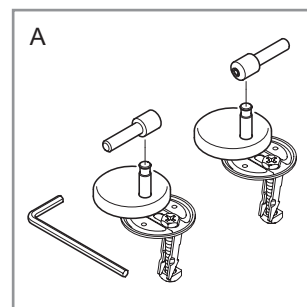

WC-Sitz Subway

Modell — 9M5561 WC-Sitz Subway einschl. 9223 70 61 Scharnier

Produktbeschreibung — WC-Sitz Subway im Wrap-Over-Design aus durchgefärbtem Duroplast

- einschl. Scharnier in Edelstahl und Kunststoff
- Mittenabstand: 155 mm
- max. Belastbarkeit des Ringsitzes: 240 kg
- 10 Jahre Garantie

Villeroy & Boch

1748

Montageanleitung

Materialbeschreibung

Beim Material handelt es sich um durchgefärbten Duroplast (UF A 10 = Harnstoff-Formaldehyd), der frei von umweltschädlichen Stoffen ist. Duroplast enthält 67% Urea-Formaldehyd-Harz, 28% Zellulose sowie 5% Mineralien, Pigmente, Schmierstoffe und Feuchtigkeit. Der Rohstoff des Lieferanten enthält weniger als 0,03% freies Formaldehyd und nach dem Aushärten noch weniger.