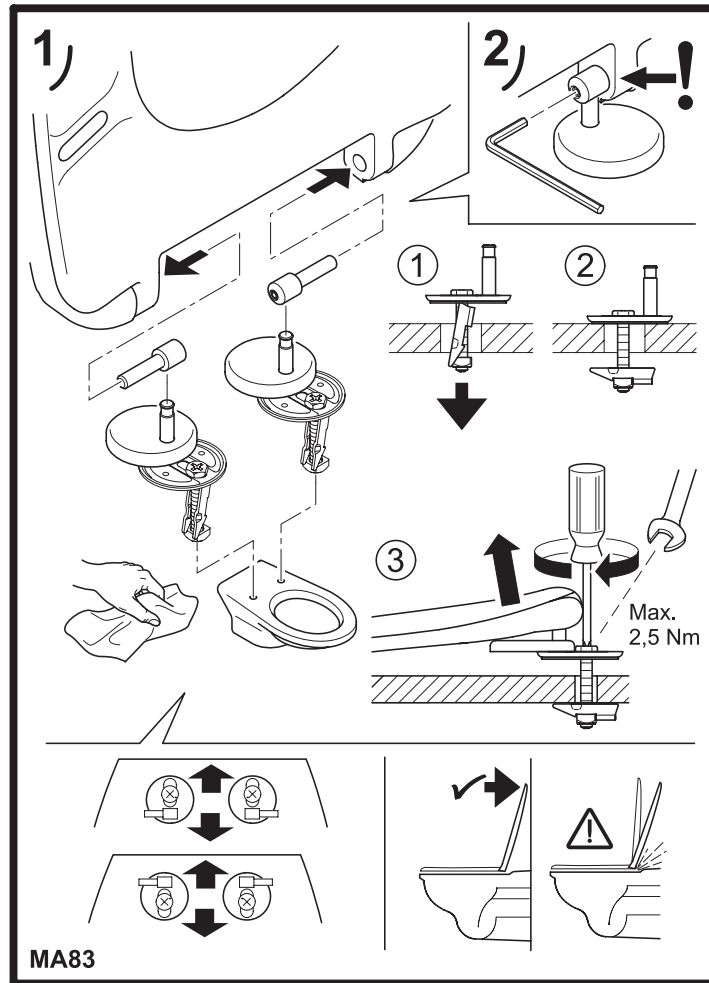

WC-Sitz Subway

Modell — 9M5561 WC-Sitz Subway einschl. 9223 70 61 Scharnier

Produktbeschreibung — WC-Sitz Subway im Wrap-Over-Design aus durchgefärbtem Duroplast

- einschl. Scharnier in Edelstahl und Kunststoff
- Mittenabstand: 155 mm
- max. Belastbarkeit des Ringsitzes: 240 kg
- 10 Jahre Garantie

Villeroy & Boch

1748

Montageanleitung

Materialbeschreibung

Beim Material handelt es sich um durchgefärbten Duroplast (UF A 10 = Harnstoff-Formaldehyd), der frei von umweltschädlichen Stoffen ist. Duroplast enthält 67% Urea-Formaldehyd-Harz, 28% Zellulose sowie 5% Mineralien, Pigmente, Schmierstoffe und Feuchtigkeit. Der Rohstoff des Lieferanten enthält weniger als 0,03% freies Formaldehyd und nach dem Aushärten noch weniger.