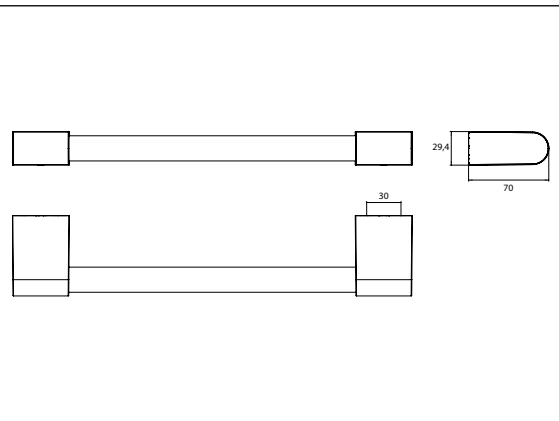

## PRODUKTINFORMATION

Wannengriff, 300 mm schwarz

Art.-Nr.2770 133 30