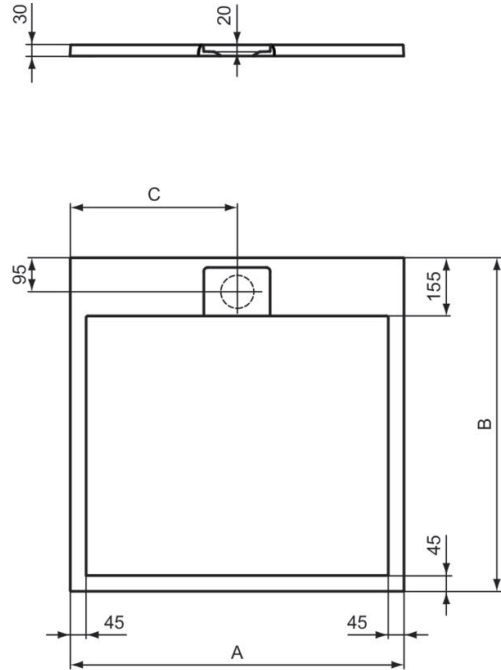

Ideal Standard

Ultra Flat S Ideal Standard

Artikel-Nr.: T5242FR

Quadrat-Brausewanne 1200x1200mm, bodeneben

Ultra Flat S Ideal Standard i.life Quadrat-Brausewanne
1200x1200mm, bodeneben

Farbe: FR - Carraraweiß

Technologie: Ideal Solid

Eigenschaften: .

Mehr Produktdetails:

Zulassungen: DIN EN 14527; DIN EN 251; DIN
EN 51097 Klasse C

Gewicht (kg): 50,10

Material: Ideal Solid

Designer: Palomba Serafini Associati

Höhe (mm): 30

Breite (mm): 1200

Länge (mm): 1200

Form: Quadratisch

| | A | B | C |
|-------|------|------|-----|
| T5227 | 900 | 900 | 450 |
| T5229 | 800 | 800 | 400 |
| T5234 | 1000 | 1000 | 500 |
| T5242 | 1200 | 1200 | 600 |
| T5246 | 700 | 700 | 350 |