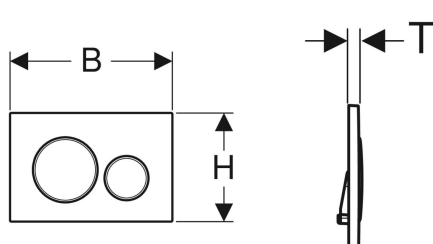

Geberit Sigma20 Betätigungsplatte für 2-Mengen-Spülung

Beispielbild

Verwendungszwecke

- Zur Spülauslösung bei Sigma UP-Spülkästen

Eigenschaften

- Betätigung von vorne

Lieferumfang

- Befestigungsrahmen
- 2 Distanzbolzen

- Drückerstangen schallgedämmt, werkzeuglose Schnelleinstellung

Technische Daten

Betätigungskraft | < 20 N

- 2 Drückerstangen

Art.-Nr.	Farbe / Oberfläche	Werkstoff	B	H	T	VE1	VE2	VE3
115.882.KK.1	Platte und Tasten: weiß Designringe: vergoldet	Kunststoff	24.6 cm	16.4 cm	1.2 cm	1 St.	10 St.	180 St.