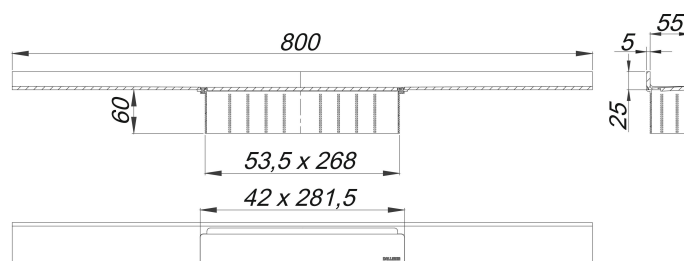

Duschrinne CeraWall Select schwarz matt, 800 mm

Artikelnummer: 535283

GTIN: 4001636535283

Rabattgruppe: 11

Beschreibung:

Duschrinne CeraWall Select schwarz matt, 800 mm

zum Einbau mit Ablaufgehäusen CeraFlex, CeraFlex Plan, CeraFlex senkrecht, DallFlex, DallFlex Plan, DallFlex senkrecht und Duschelementen DallFlex Wall, DallFlex Wall Plan.

Ablaufschiene mit mehrseitigem Präzisionsgefälle, sichtbar am Übergang zwischen Wand und Boden installiert, geeignet für Bodenbeläge von 10 – 24 mm und Wandbeläge von 12 – 24 mm (inkl. Kleberbett), Länge millimetergenau anpassbar.

AUSFÜHRUNG

- Abdeckung
- selbstklebendes Sicherheitsband S 3 mit Schnittschutzarmierung aus Edelstahl zum Schutz der Flächenabdichtung und Schalldämmband zur Entkoppelung vom Baukörper
- Montagezubehör und Positionierhilfen
- Bauschutzabdeckung

MATERIAL

Edelstahl 1.4301, massiv 5 mm, Belastungsklasse K 3 (300 kg), farbig PVD beschichtet schwarz matt

Bestellhinweis CeraWall Select:

Bitte Ablaufgehäuse CeraFlex, DallFlex oder Duschelement DallFlex Wall + Duschrinne CeraWall Select bestellen!