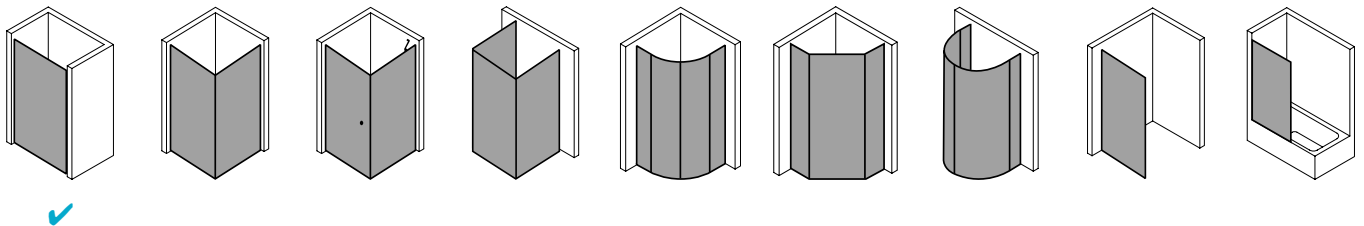

- Umweltmanagement zertifiziert nach DIN EN 14001:2015.
- Energiemanagement zertifiziert nach DIN EN 50001:2011.

Technische Daten

Höhe	2000 mm
Breite	1800 mm
Tiefe	33 mm
Oberfläche	Schwarz Soft RAL 9005
Glas	ESG Klar
Beschichtung	CLEAN
Wanneneinbaumaß	1.770-1.810 mm
Anschlag	links
Türart	

Einbausituation