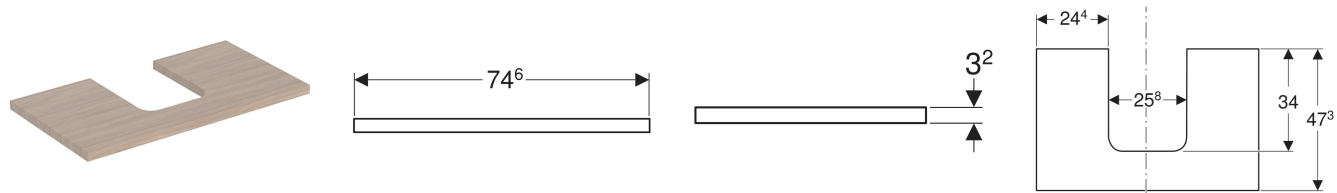

Geberit ONE Waschtischplatte mit Ausschnitt, für Aufsatzwaschtisch Schalenform

VERWENDUNGSZWECKE

- Zur Montage auf einem Geberit ONE, Acanto, iCon Waschtischunterschrank

EIGENSCHAFTEN

- FSC™ C134279 zertifiziert
- Feuchtigkeitsbeständig

TECHNISCHE DATEN

Werkstoff Hochverdichtete Dreischicht-Holzspanplatte

LIEFERUMFANG

- Waschtischplatte
- Befestigungsmaterial

ZUSÄTZLICH ZU BESTELLEN

- Geberit ONE Aufsatzwaschtisch Schalenform, CleanDrain

- Geberit ONE Aufsatzwaschtisch Schalenform

INFO

- Für die Installation des Unterschranks wird ein Geberit Waschbeckenanschluss, Raumsparmodell benötigt. Siehe Sortimentsübersicht Waschtisch-Serie oder Onlinekatalog, Zubehör Waschtische.
- Mix & Match: Artikel gleicher Breite sind in den Serien Geberit ONE, Acanto, iCon frei kombinierbar

Art-Nr.	Mix & Match	Farbe / Oberfläche	Ausschnitt	B cm	B1 cm	H cm	T cm	VE1 St.
505.272.00.5 *	Ja	Eiche / Melamin Holzstruktur	mittig	74.6	24.4	3.2	47.3	1

* Auftragsbezogene Produktion