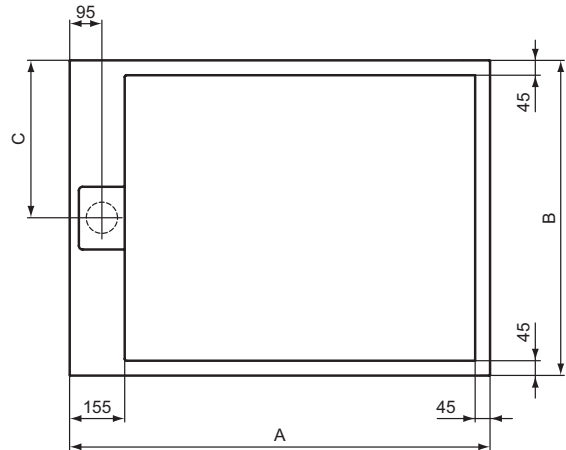

# Ultra Flat S Ideal Standard

Ideal Standard

Artikel-Nr.: T5231FV

## Rechteck-Brausewanne 1000x900mm, bodeneben

Ultra Flat S Ideal Standard i.life Rechteck-Brausewanne  
1000x900mm, bodeneben

Farbe: FV - Schiefer

Technologie: Ideal Solid

Eigenschaften: .

### Mehr Produktdetails:

Zulassungen: DIN EN 14527; DIN EN 251; DIN  
EN 51097 Klasse C

Gewicht (kg): 31,60

Material: Ideal Solid

Designer: Palomba Serafini Associati

Höhe (mm): 30

Breite (mm): 900

Länge (mm): 1000

Form: Rechteckig

	A	B	C
T5220	1200	800	400
T5221	1200	900	450
T5223	1000	800	400
T5228	1200	1000	500
T5231	1000	900	450
T5233	1200	700	350
T5237	900	700	350
T5240	1000	700	350

Ideal Standard GmbH - Deutschland