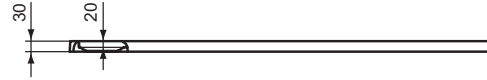

Ideal Standard

Ultra Flat S Ideal Standard

Ideal Standard

Artikel-Nr.: T5231FV

Rechteck-Brausewanne 1000x900mm, bodeneben

Ultra Flat S Ideal Standard i.life Rechteck-Brausewanne
1000x900mm, bodeneben

Farbe: FV - Schiefer

Technologie: Ideal Solid

Eigenschaften: .

Mehr Produktdetails:

Zulassungen: DIN EN 14527; DIN EN 251; DIN
EN 51097 Klasse C

Gewicht (kg): 31,60

Material: Ideal Solid

Designer: Palomba Serafini Associati

Höhe (mm): 30

Breite (mm): 900

Länge (mm): 1000

Form: Rechteckig

	A	B	C
T5220	1200	800	400
T5221	1200	900	450
T5223	1000	800	400
T5228	1200	1000	500
T5231	1000	900	450
T5233	1200	700	350
T5237	900	700	350
T5240	1000	700	350

Ideal Standard GmbH - Deutschland

Euskirchener Straße 80, 53121 Bonn, Deutschland - Tel: +49 (0)228 521 0

Email: idealstandard.de@idealstandard.com - Web: www.idealstandard.de