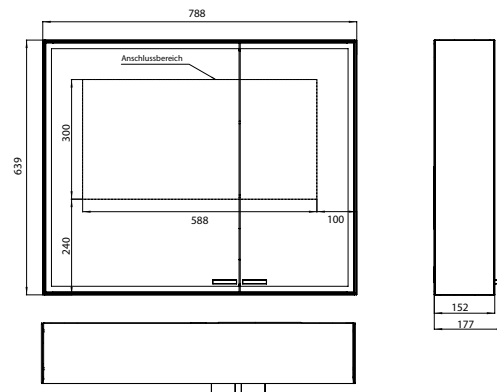

PRODUKTINFORMATION

Lichtspiegelschrank prestige 2, 788 mm, Aufputzmodell, breite Tür links, IP 44 mit light system

Art.-Nr.9897 080 03

Mit emco light system: Bedienung der Funktionen Ein/Aus, Lichtstärke, Lichtfarbe (2.700 bis 6.500 K) und Szenenauswahl (Cosmetic, Energizing, Relaxing) über App, Controller oder direkt am Touch-Bedienfeld. Vernetzung verschiedener Lichtquellen über Bluetooth. Detailinformationen zum emco light system unter www.emco-bath.com. Ohne emco light system: 2 Lichttaster (Helligkeit und Lichtfarbe - kalt/warm - stufenlos dimmbar), Umlaufende LED-Beleuchtung, verspiegelte Rückwand, verspiegelte Seitenwände, 2 stufenlos einstellbare Glasablagen, 2 Steckdosen, Höhe: 639 mm