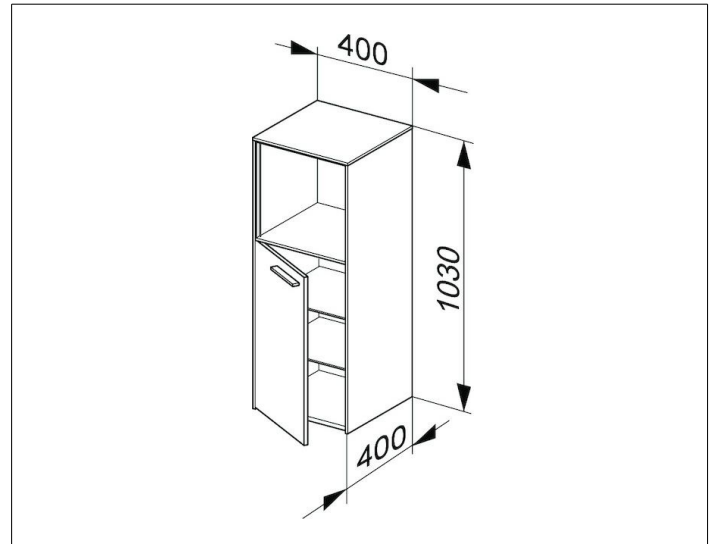

Royal 60
32120440001 Mittelschrank

PRODUKT

ZEICHNUNG

OBERFLÄCHE

anthrazit matt/anthrazit matt

ABMESSUNG

400 x 1027 x 400 mm