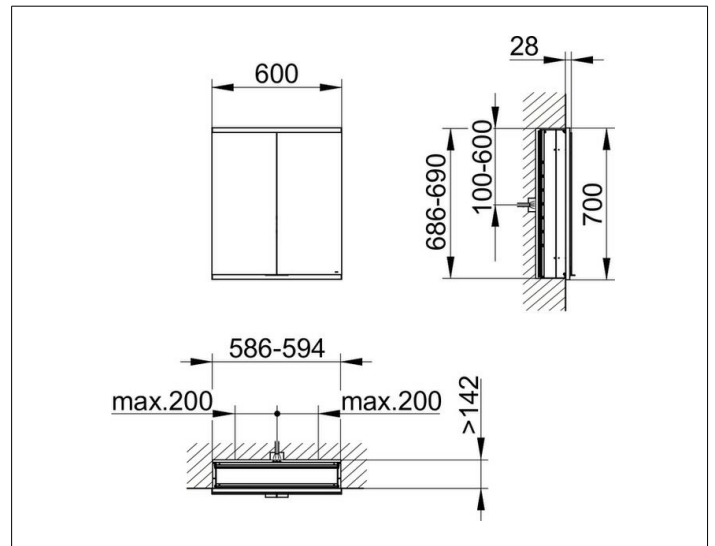

Royal Modular 2.0
800200060100300 Spiegelschrank

PRODUKT

ZEICHNUNG

OBERFLÄCHE

silber-eloxiert

ABMESSUNG

600 x 700 x 160 mm