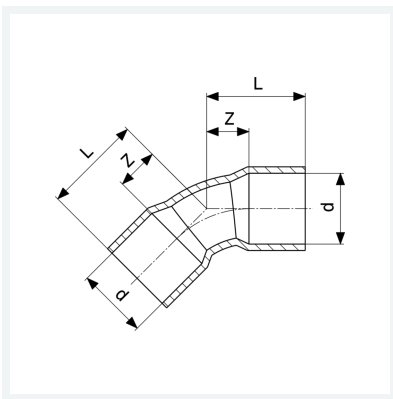

Bogen 45°
- Lötanschluss
Modell 95041

Artikel 101 459

Eigenschaften

Gütesicherung Cu	Cu	✓
Rohraußendurchmesser	d	28
Z-Maß	Z	12 mm
Länge	L	31 mm
Gewicht	55,5 g	
Volumen	124,3 cm ³	
Werkstoff	Kupfer	