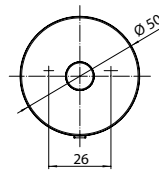

### Reserverollenhalter schwarz

Art.-Nr.4305 133 00