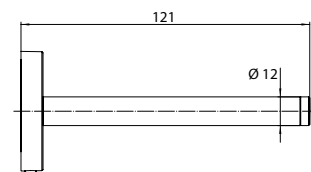

### Reserverollenhalter schwarz

Art.-Nr.4305 133 00