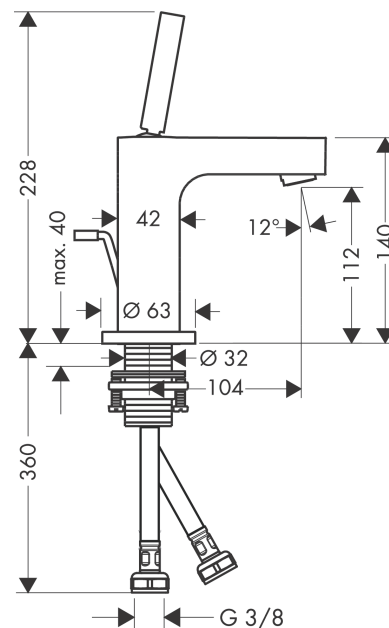

AXOR Citterio
Einhebel-Waschtischmischer 110 mit Pingriff und Zugstangen-Ablaufgarnitur
 Oberfläche: **Polished Black Chrome** Artikelnummer: **39010330**

Merkmale

- besteht aus: Einhebel-Waschtischmischer, Ablaufgarnitur
- ComfortZone 110
- Ausladung: 104 mm
- Auslaufhöhe: 112 mm
- Griffvariante: Pingriff
- Strahlart: Normalstrahl
- maximale Durchflussmenge bei 3 bar: 5 l/min
- Keramikmischsystem
- für Durchlauferhitzer geeignet
- Zugstangen-Ablaufgarnitur G 1¼
- Anschlussart: G ¾ Anschlussschläuche
- Anschlussgröße: DN15
- EU-Taxonomie: max. 6 l/min - wesentlicher Beitrag (SC) möglich
- DVGW NW-6506BT0603
- P-IX 9508/IA

Technologie

Zertifikate / Nachhaltigkeit

Produktabbildung

Maßzeichnung

AXOR Citterio
Einhebel-Waschtismischer 110 mit Pingriff und Zugstangen-Ablaufgarnitur
 Oberfläche: **Polished Black Chrome** Artikelnummer: **39010330**

Durchflussdiagramm