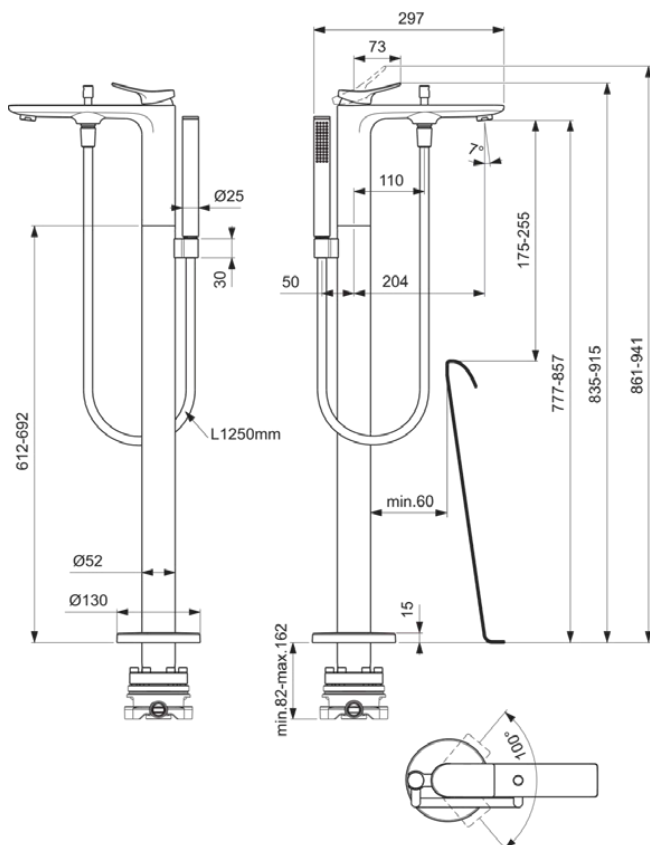

CONCA

BD460GN

CONCA | Freistehende Wannenarmatur 130x297x835 mm, 266.5 mm vertikaler Abstand bis Mitte Auslauf in silver storm, Kit 1 required (A6133), 8 l/min (3 bar) | Click-Technologie, FirmaFlow, PVD Technologie

Bild & Zeichnung

Allgemeine Informationen

Produktkategorie:	Badearmaturen
Produktart:	Freistehende Wannenarmatur
Marke:	Ideal Standard
Kollektion:	CONCA
Designer:	Palomba Serafini Associati
Farbe:	GN - Silver Storm
Oberflächenveredelung:	satın
Höhe (mm):	835 - 915
Breite (mm):	130
Ausladung (mm):	297
Befestigungsart:	Kit 1 benötigt
Empfohlenes Unterputz-Kit:	A6133
Nettogewicht (kg):	8.25
EAN Code:	3800861111023

Produktspezifikationen

Anzahl der Rosette(n):	1
Anzahl der Griffe:	1
Farbcode:	GN
Farbbeschreibung:	silver storm
Cool Body Technologie:	Nein
Absperrbare S-Anschlüsse:	Nein
FirmaFlow Kartusche:	Ja
Einstellbar Spülzeit:	Nein
Griffposition:	Oben
Material:	Metall
Materialspezifikation:	Messing
Maximaler Durchfluss bei 3 bar (l/min):	8
Maximaler Durchfluss bei 3 bar (l/min) für alle Auslässe:	8